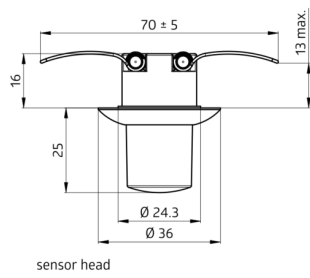

B.E.G.**LUXOMAT®**

PD9-S-SDB-GH-IB

92933 EAN: 4007529929337

- Afmetingen: Ø 36 x 40 mm
- Detectiebereik: horizontaal 360° (Plafondmontage)
- Reikwijdte: max. Ø 3.5 m dwars

Bestelgegevens

Omschrijving	Kleur	Art.nr.
PD9-S-SDB-GH-IB	wit	92933

Technische gegevens

Afmetingen:	Ø 36 x 40 mm
Detectiebereik:	horizontaal 360° (Plafondmontage)
Reikwijdte:	max. Ø 3.5 m dwars
Detectiezone voor dwars langs de melder lopen:	9 m ² / 6 m Montagehoogte
Montagehoogte min./max./aanbevolen:	5 m / 10 m / 6 m
Beschermingsgraad/-klasse:	IP65 / Klasse III
Slagvastheid:	IK03
Kleur:	wit
Kabellengte:	350 cm

Productinformatie

Slave-sensor speciaal voor vochtbestendige toepassing, geschikt voor de mini-aanwezigheidsmelder PD9-M-1C-SDB-IP65-GH-IB en voor **grote hoogten**

Voor uitbreiding van het detectiebereik van een master melder

Afmetingen: Ø 45 mm
Kleur: zilver mat

Vierkant designraam PD9-IB
Art.nr.: 92993

Afmetingen: 45 x 45 x 2.6 mm
Behuizing: polycarbonaat, UV-
bestendig
Kleur: zuiver wit mat, overeenkomstig
RAL9010