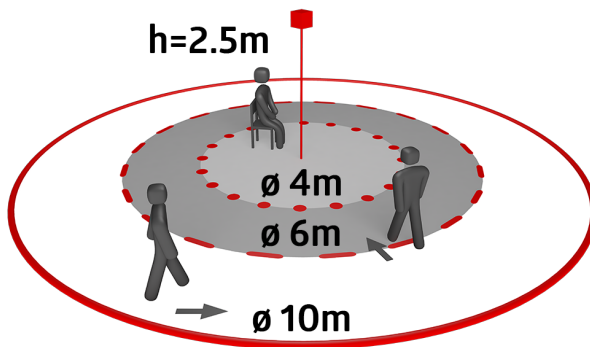

Bestelgegevens

Omschrijving	Kleur	Art.nr.
PD9-1C-IB	wit	92902
Afdekking IP65 voor Sensorkop PD9	transparant	92958
Afdekking PD9 Ø 45 mm	wit	92327

Technische gegevens

Spanning:	110 - 240 V AC 50 / 60 Hz
Afmetingen:	Sensorkop: Ø 45 x 37 mm, Vermogensdeel: 165 x 24 x 24 mm + Ø 45 mm (92327)
Typisch verbruik:	ca. 0.5 W
Detectiebereik:	horizontaal 360° (Plafondmontage) max. Ø 10 m dwars max. Ø 6 m frontaal max. Ø 4 m zittend
Reikwijdte:	
Detectiezone voor dwars langs de melder lopen:	78 m ² / 2.5 m Montagehoogte
Montagehoogte min./max./aanbevolen:	2 m / 5 m / 2.5 m
Beschermingsgraad/-klasse:	IP20 / Klasse II + IP65 (92958)
Slagvastheid:	IK03
Omgevingstemperatuur:	-25 °C tot +50 °C
Behuizing:	polycarbonaat, UV-bestendig
Kleur:	wit mat (92327)
Kabellengte:	45 cm
Kanaal 1 (lichtsturing)	
Schakelvermogen:	1000 W, cos φ = 1 500 VA, cos φ = 0.5 400 W LED
Contacttype:	1x μ-contact, maakcontact/NO
Nalooptijd:	30 s - 30 min, impuls
Inschakeldrempel:	10 - 2000 Lux

Eenvoudig instelbaar op de melder zelf

Voedingsblok past in de opening van de melder in het plafond
(bij 34 mm Ø)

Veerklemmen voor eenvoudig en snel inbouwen in verlaagde
plafonds en in armaturen

Inclusief Ø 45 mm afdekring en afdeklamellen