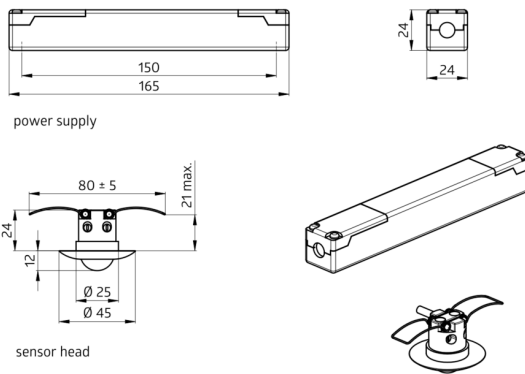

Bestelgegevens

Omschrijving	Kleur	Art.nr.
PD9-1C-IB	wit	92902
Afdekking IP65 voor Sensorkop PD9	transparant	92958
Afdekking PD9 Ø 45 mm	wit	92327

Technische gegevens

Spanning:	110 - 240 V AC 50 / 60 Hz
Afmetingen:	Sensorkop: Ø 45 x 37 mm, Vermogensdeel: 165 x 24 x 24 mm + Ø 45 mm (92327)
Typisch verbruik:	ca. 0.5 W
Detectiebereik:	horizontaal 360° (Plafondmontage) max. Ø 10 m dwars max. Ø 6 m frontaal max. Ø 4 m zittend
Reikwijdte:	
Detectiezone voor dwars langs de melder lopen:	78 m ² / 2.5 m Montagehoogte
Montagehoogte min./max./aanbevolen:	2 m / 5 m / 2.5 m
Beschermingsgraad/-klasse:	IP20 / Klasse II + IP65 (92958)
Slagvastheid:	IK03
Omgevingstemperatuur:	-25 °C tot +50 °C
Behuizing:	polycarbonaat, UV-bestendig
Kleur:	wit mat (92327)
Kabellengte:	45 cm
Kanaal 1 (lichtsturing)	
Schakelvermogen:	1000 W, cos φ = 1 500 VA, cos φ = 0.5 400 W LED
Contacttype:	1x μ-contact, maakcontact/NO
Nalooptijd:	30 s - 30 min, impuls
Inschakeldrempel:	10 - 2000 Lux

Productinformatie

Set : PD9-1C-IB + Afdekking IP65 voor Sensorkop
PD9 transparant + Afdekring PD9 Ø 45 mm wit mat

Mini-bewegingsmelder voor binnen

Eén kanaal voor het schakelen van verlichting

Schakelen op de nul doorgang

Eenvoudig instelbaar op de melder zelf

Voedingsblok past in de opening van de melder in het plafond
(bij 34 mm Ø)

Veerklemmen voor eenvoudig en snel inbouwen in verlaagde
plafonds en in armaturen

Inclusief Ø 45 mm afdekring en afdeklamellen

Stel in

Om de bundel volgens de technische specificatie te ontvangen, bestelt u de genoemde items.

PD9-1C-IB

Art.nr.: 92902

Spanning: 110 - 240 V AC 50 / 60 Hz
Afmetingen: Sensorkop: Ø 45 x 37 mm,
Vermogensdeel: 165 x 24 x 24 mm
Typisch verbruik: ca. 0.5 W