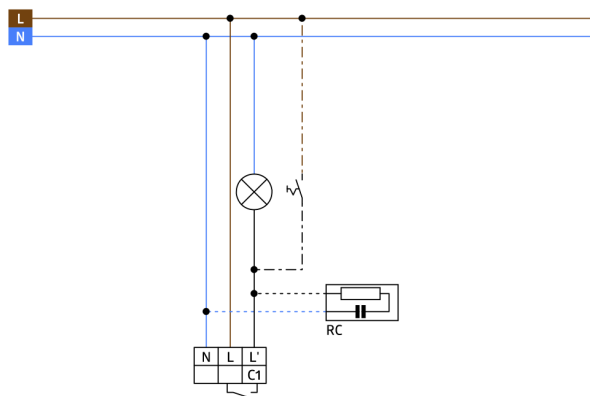

## Technische gegevens

Spanning:	110 – 240 V AC 50 / 60 Hz
Afmetingen:	Sensorkop: Ø 45 x 37 mm, Vermogensdeel: 165 x 24 x 24 mm
Typisch verbruik:	ca. 0.5 W
Detectiebereik:	horizontaal 360° (Plafondmontage) max. Ø 10 m dwars
Reikwijdte:	max. Ø 6 m frontaal max. Ø 4 m zittend
Detectiezone voor dwars langs de melder lopen:	78 m <sup>2</sup> / 2.5 m Montagehoogte
Montagehoogte min./max./aanbevolen:	2 m / 5 m / 2.5 m
Beschermingsgraad/-klasse:	IP20 / Klasse II
Slagvastheid:	IK03
Omgevingstemperatuur:	-25 °C tot +50 °C
Behuizing:	polycarbonaat, UV-bestendig
Kleur:	<b>wit glanzend (92238)</b>
Kabellengte:	45 cm
<b>Kanaal 1 (lichtsturing)</b>	
Schakelvermogen:	1000 W, $\cos \varphi = 1$ 500 VA, $\cos \varphi = 0.5$ 400 W LED
Contacttype:	1x $\mu$ -contact, maakcontact/NO
Nalooptijd:	30 s – 30 min, impuls
Inschakeldrempel:	10 – 2000 Lux

## Productinformatie

Set : PD9-1C-IB + Afdekring PD9 Ø 36 mm wit glanzend

Mini-bewegingsmelder voor binnen

Eén kanaal voor het schakelen van verlichting

Schakelen op de nul doorgang

Eenvoudig instelbaar op de melder zelf

Voedingsblok past in de opening van de melder in het plafond (bij 34 mm Ø)

Veerklampen voor eenvoudig en snel inbouwen in verlaagde plafonds en in armaturen

Inclusief Ø 45 mm afdekring en afdeklamellen