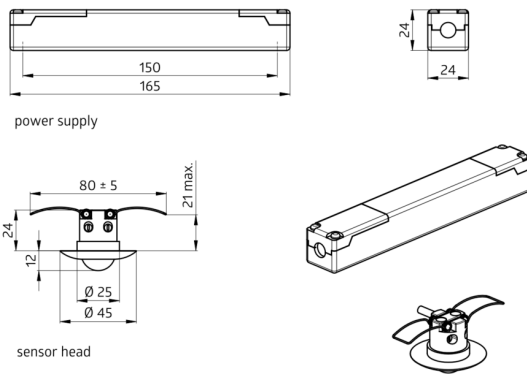

## Technische gegevens

Spanning:	110 – 240 V AC 50 / 60 Hz
Afmetingen:	Sensorkop: Ø 45 x 37 mm, Vermogensdeel: 165 x 24 x 24 mm
Typisch verbruik:	ca. 0.5 W
Detectiebereik:	horizontaal 360° (Plafondmontage) max. Ø 10 m dwars
Reikwijdte:	max. Ø 6 m frontaal max. Ø 4 m zittend
Detectiezone voor dwars langs de melder lopen:	78 m <sup>2</sup> / 2.5 m Montagehoogte
Montagehoogte min./max./aanbevolen:	2 m / 5 m / 2.5 m
Beschermingsgraad/-klasse:	IP20 / Klasse II
Slagvastheid:	IK03
Omgevingstemperatuur:	-25 °C tot +50 °C
Behuizing:	polycarbonaat, UV-bestendig
Kleur:	<b>wit glanzend (92238)</b>
Kabellengte:	45 cm
<b>Kanaal 1 (lichtsturing)</b>	
Schakelvermogen:	1000 W, $\cos \varphi = 1$ 500 VA, $\cos \varphi = 0.5$ 400 W LED
Contacttype:	1x $\mu$ -contact, maakcontact/NO
Nalooptijd:	30 s – 30 min, impuls
Inschakeldrempel:	10 – 2000 Lux

## Productinformatie

Set : PD9-1C-IB + Afdekring PD9 Ø 36 mm wit glanzend

Mini-bewegingsmelder voor binnen

Eén kanaal voor het schakelen van verlichting

Schakelen op de nul doorgang

Eenvoudig instelbaar op de melder zelf

Voedingsblok past in de opening van de melder in het plafond (bij 34 mm Ø)

Veerklampen voor eenvoudig en snel inbouwen in verlaagde plafonds en in armaturen

Inclusief Ø 45 mm afdekring en afdeklamellen