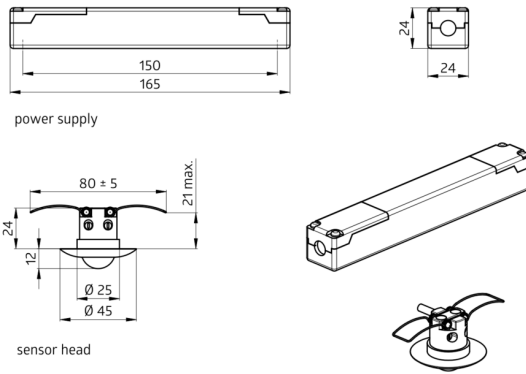

## Technische gegevens

Spanning:	110 – 240 V AC 50 / 60 Hz
Afmetingen:	Sensorkop: Ø 45 x 37 mm, Vermogensdeel: 165 x 24 x 24 mm
Typisch verbruik:	ca. 0.5 W
Detectiebereik:	horizontaal 360° (Plafondmontage) max. Ø 10 m dwars
Reikwijdte:	max. Ø 6 m frontaal max. Ø 4 m zittend
Detectiezone voor dwars langs de melder lopen:	78 m <sup>2</sup> / 2.5 m Montagehoogte
Montagehoogte min./max./aanbevolen:	2 m / 5 m / 2.5 m
Beschermingsgraad/-klasse:	IP20 / Klasse II
Slagvastheid:	IK03
Omgevingstemperatuur:	-25 °C tot +50 °C
Behuizing:	polycarbonaat, UV-bestendig
Kleur:	<b>zilver glanzend (92237)</b>
Kabellengte:	45 cm
<b>Kanaal 1 (lichtsturing)</b>	
Schakelvermogen:	1000 W, $\cos \varphi = 1$ 500 VA, $\cos \varphi = 0.5$ 400 W LED
Contacttype:	1x $\mu$ -contact, maakcontact/NO
Nalooptijd:	30 s – 30 min, impuls
Inschakeldrempel:	10 – 2000 Lux

## Productinformatie

Set : PD9-1C-IB + Afdekring PD9 Ø 36 mm zilver  
glanzend

Mini-bewegingsmelder voor binnen

Eén kanaal voor het schakelen van verlichting

Schakelen op de nul doorgang

Eenvoudig instelbaar op de melder zelf

Voedingsblok past in de opening van de melder in het plafond  
(bij 34 mm Ø)

Veerklemmen voor eenvoudig en snel inbouwen in verlaagde  
plafonds en in armaturen

Inclusief Ø 45 mm afdekring en afdeklamellen