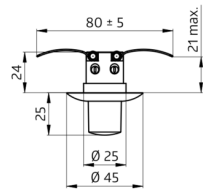

Technische gegevens

Spanning:	110 – 240 V AC 50 / 60 Hz
Afmetingen:	Sensorkop: Ø 45 x 49 mm, Vermogensdeel: 165 x 24 x 24 mm
Typisch verbruik:	< 0.5 W
Detectiebereik:	horizontaal 360° (Plafondmontage)
Reikwijdte:	max. Ø 3.5 m dwars
Detectiezone voor dwars langs de melder lopen:	9 m ² / 6 m Montagehoogte
Montagehoogte min./max./aanbevolen:	5 m / 10 m / 6 m
Beschermingsgraad/-klasse:	IP20 / Klasse II
Slagvastheid:	IK04
Omgevingstemperatuur:	-25 °C tot +50 °C
Behuizing:	polycarbonaat, UV-bestendig
Kleur:	wit mat, overeenkomstig RAL9010
Kabellengte:	45 cm
Kanaal 1 (lichtsturing)	
Schakelvermogen:	1000 W, cos φ = 1 500 VA, cos φ = 0.5 200 W LED
Contacttype:	1x µ-contact, maakcontact/NO
Nalooptijd:	30 s – 30 min, impuls
Inschakeldrempel:	10 – 2000 Lux

sensor head

Accessoires

RC-filter

Art.nr.: 10880

Spanning: 230 V AC $\pm 10\%$
Afmetingen: 38 x 12 x 26 mm
Beschermingsgraad/-klasse: IP20 / Klasse II

Mini RC-filter

Art.nr.: 10882

Spanning: 230 V AC $\pm 10\%$
Afmetingen: 50 x 23 x 8 mm
Beschermingsgraad/-klasse: IP20 / Klasse II

Art.nr.: 92346

Afmetingen: Ø 45 mm
Kleur: zilver mat

Vierkant designraam PD9-IB

Art.nr.: 92993

Afmetingen: 45 x 45 x 2.6 mm
Behuizing: polycarbonaat, UV-bestendig
Kleur: zuiver wit mat, overeenkomstig RAL9010