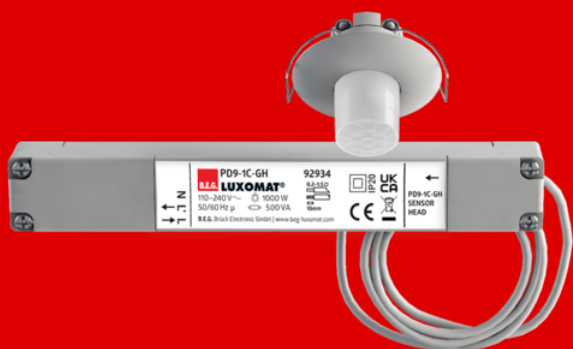

B.E.G.**LUXOMAT®**

PD9-1C-GH-IB

92934 EAN: 4007529929344

Mini-bewegingsmelder speciaal voor **grote hoogtes**

Eén kanaal voor het schakelen van verlichting

Schakelen op de nul doorgang

Toepassingsgebieden

- trappenhuis
- sporthallen / opslagruimtes

Bestelgegevens

Omschrijving	Kleur	Art.nr.
PD9-1C-GH-IB	wit	92934

Accessoires

Omschrijving	Kleur	Art.nr.
RC-filter	wit	10880
Mini RC-filter		10882
Afdekring PD9 Ø 36 mm	antraciet	92235
Afdekring PD9 Ø 36 mm	wit	92238
Afdekring PD9 Ø 36 mm	zilver	92237
Afdekring PD9 Ø 45 mm	wit	92327
Afdekring PD9 Ø 45 mm	zilver	92346
Vierkant designraam PD9-IB	zuiver wit	92993

Technische gegevens

Spanning:	110 – 240 V AC 50 / 60 Hz
Afmetingen:	Sensorkop: Ø 45 x 49 mm, Vermogensdeel: 165 x 24 x 24 mm
Typisch verbruik:	< 0.5 W
Detectiebereik:	horizontaal 360° (Plafondmontage)
Reikwijdte:	max. Ø 3.5 m dwars
Detectiezone voor dwars langs de melder lopen:	9 m ² / 6 m Montagehoogte
Montagehoogte min./max./aanbevolen:	5 m / 10 m / 6 m
Beschermingsgraad/-klasse:	IP20 / Klasse II
Slagvastheid:	IK04
Omgevingstemperatuur:	-25 °C tot +50 °C
Behuizing:	polycarbonaat, UV-bestendig
Kleur:	wit mat, overeenkomstig RAL9010
Kabellengte:	45 cm
Kanaal 1 (lichtsturing)	
Schakelvermogen:	1000 W, cos φ = 1 500 VA, cos φ = 0.5 200 W LED
Contacttype:	1x µ-contact, maakcontact/NO
Nalooptijd:	30 s – 30 min, impuls
Inschakeldrempel:	10 – 2000 Lux

Productinformatie

Mini-bewegingsmelder speciaal voor **grote hoogtes**

Eén kanaal voor het schakelen van verlichting

Schakelen op de nul doorgang

Eenvoudig instelbaar op de melder zelf

Voedingsblok past in de opening van de melder in het plafond
(bij 34 mm Ø)