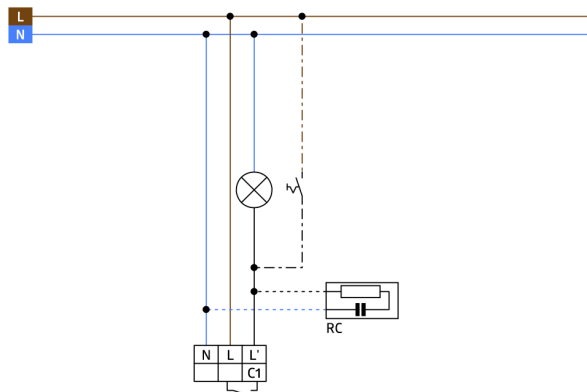

Technische gegevens

Spanning:	110 – 240 V AC 50 / 60 Hz
Afmetingen:	Sensorkop: Ø 45 x 49 mm, Vermogensdeel: 165 x 24 x 24 mm
Typisch verbruik:	< 0.5 W
Detectiebereik:	horizontaal 360° (Plafondmontage)
Reikwijdte:	max. Ø 3.5 m dwars
Detectiezone voor dwars langs de melder lopen:	9 m ² / 6 m Montagehoogte
Montagehoogte min./max./aanbevolen:	5 m / 10 m / 6 m
Beschermingsgraad/-klasse:	IP20 / Klasse II
Slagvastheid:	IK04
Omgevingstemperatuur:	-25 °C tot +50 °C
Behuizing:	polycarbonaat, UV-bestendig
Kleur:	wit mat, overeenkomstig RAL9010
Kabellengte:	45 cm
Kanaal 1 (lichtsturing)	
Schakelvermogen:	1000 W, cos φ = 1 500 VA, cos φ = 0.5 200 W LED
Contacttype:	1x µ-contact, maakcontact/NO
Nalooptijd:	30 s – 30 min, impuls
Inschakeldrempel:	10 – 2000 Lux

Productinformatie

Mini-bewegingsmelder speciaal voor **grote hoogtes**

Eén kanaal voor het schakelen van verlichting

Schakelen op de nul doorgang

Eenvoudig instelbaar op de melder zelf

Voedingsblok past in de opening van de melder in het plafond
(bij 34 mm Ø)

Veerklemmen voor eenvoudig en snel inbouwen in verlaagde
plafonds en in armaturen

Inclusief Ø 45 mm afdekkring en afdeklamellen

Toepassingsvoorbeelden:

trappenhuis, sporthallen / opslagruimtes

power supply

sensor head

Accessoires

RC-filter

Art.nr.: 10880

Spanning: 230 V AC $\pm 10\%$
Afmetingen: 38 x 12 x 26 mm
Beschermingsgraad/-klasse: IP20 / Klasse II

Mini RC-filter

Art.nr.: 10882

Spanning: 230 V AC $\pm 10\%$
Afmetingen: 50 x 23 x 8 mm
Beschermingsgraad/-klasse: IP20 / Klasse II