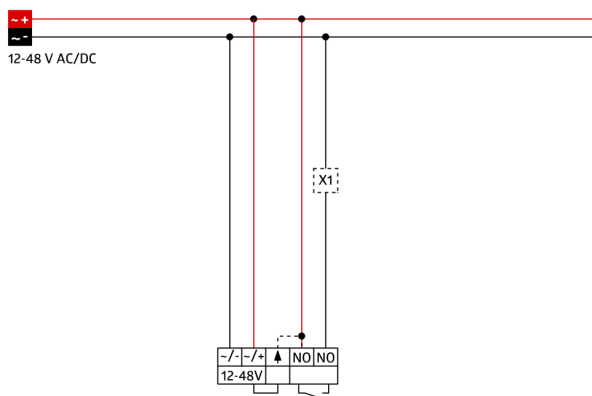

Bestelgegevens

Omschrijving	Kleur	Art.nr.
PD9-1C-12-48V-IB	wit	92985
Afdekring PD9 Ø 36 mm	antraciet	92235

Technische gegevens

Spanning:	12 - 48 V AC / DC
Afmetingen:	Sensorkop: Ø 45 x 37 mm, Vermogensdeel: 165 x 24 x 24 mm
Typisch verbruik:	< 0.25 W
Detectiebereik:	horizontaal 360° (Plafondmontage)
Reikwijdte:	max. Ø 10 m dwars max. Ø 6 m frontaal max. Ø 4 m zittend
Detectiezone voor dwars langs de melder lopen:	78 m ² / 2.5 m Montagehoogte
Montagehoogte min./max./aanbevolen:	2 m / 5 m / 2.5 m
Beschermingsgraad/-klasse:	IP20 / Klasse II
Slagvastheid:	IK03
Omgevingstemperatuur:	-25 °C tot +50 °C
Behuizing:	polycarbonaat, UV-bestendig
Kleur:	antraciet glanzend (92235)
Kabellengte:	45 cm
Kanaal 1 (lichtsturing potentiaalvrij)	
Schakelvermogen:	1000 W, cos φ = 1 800 W LED max. inschakelstroom I _p (20 ms) = 165 A max. inschakelstroom I _p (200 µs) = 800 A
Contacttype:	1x µ-contact, potentiaalvrij maakcontact/NO met wolfram-voorloopcontact
Nalooptijd:	30 s - 30 min, impuls
Inschakeldrempel:	10 - 2000 Lux

Voedingsblok past in de opening van de melder in het plafond (bij 34 mm Ø)

Veerklemmen voor eenvoudig en snel inbouwen in verlaagde plafonds en in armaturen

Inclusief Ø 45 mm afdekring en afdeklamellen

power supply

sensor head

Stel in

Om de bundel volgens de technische specificatie te ontvangen, bestelt u de genoemde items.

PD9-1C-12-48V-IB

Art.nr.: 92985

Spanning: 12 - 48 V AC / DC

Afmetingen: Sensorkop: Ø 45 x 37 mm, Vermogensdeel: 165 x 24 x 24 mm

Typisch verbruik: < 0.25 W

Afdekring PD9 Ø 36 mm

Art.nr.: 92235

Afmetingen: Ø 36 mm

Behuizing: polycarbonaat, UV-bestendig

Kleur: antraciet glanzend