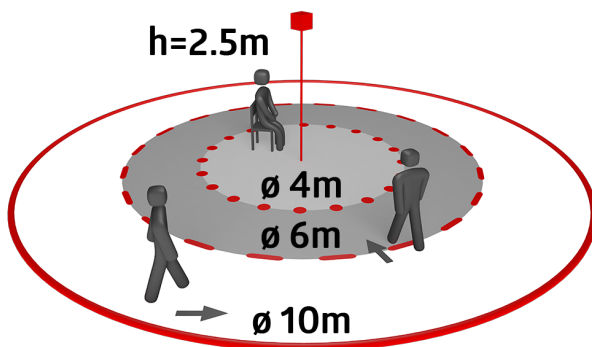

Voedingsblok past in de opening van de melder in het plafond (bij 34 mm Ø)

Veerklemmen voor eenvoudig en snel inbouwen in verlaagde plafonds en in armaturen

Inclusief Ø 45 mm afdekring en afdeklamellen

power supply

sensor head

Stel in

Om de bundel volgens de technische specificatie te ontvangen, bestelt u de genoemde items.

PD9-1C-12-48V-IB

Art.nr.: 92985

Spanning: 12 - 48 V AC / DC

Afmetingen: Sensorkop: Ø 45 x 37 mm, Vermogensdeel: 165 x 24 x 24 mm