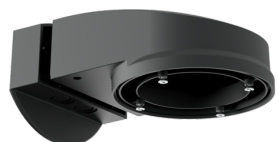

Beschermingskorf BSK (Ø 200 x 90 mm)

Art.nr.: 92199

Afmetingen: Ø 200 x 90 mm
Slagvastheid: IK09
Behuizing: gecoate stalen korf

Muurhouder PD2N/4N Typ A

Art.nr.: 93702

Afmetingen: 133 x 106 x 66 mm
Beschermingsgraad/-klasse: IP54 / Klasse II
Behuizing: polycarbonaat, UV-bestendig