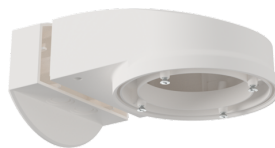

Muurhouder PD2N/4N Typ A

Art.nr.: 93700

Afmetingen: 133 x 106 x 66 mm
Beschermingsgraad/-klasse: IP54 /
Klasse II
Behuizing: polycarbonaat, UV-
bestendig