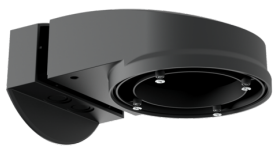

**Beschermingskorf BSK (Ø 200 x 90
mm)**

Art.nr.: 92199

Afmetingen: Ø 200 x 90 mm
Slagvastheid: IK09
Behuizing: gecoate stalen korf

Muurhouder PD2N/4N Typ A

Art.nr.: 93702

Afmetingen: 133 x 106 x 66 mm
Beschermingsgraad/-klasse: IP54 /
Klasse II
Behuizing: polycarbonaat, UV-
bestendig