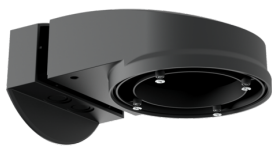

**Beschermingskorf BSK (Ø 200 x 90
mm)**

Art.nr.: 92199

Afmetingen: Ø 200 x 90 mm
Slagvastheid: IK09
Behuizing: gecoate stalen korf

Muurhouder PD2N/4N Typ A

Art.nr.: 93702

Afmetingen: 133 x 106 x 66 mm
Beschermingsgraad/-klasse: IP54 /
Klasse II
Behuizing: polycarbonaat, UV-
bestendig