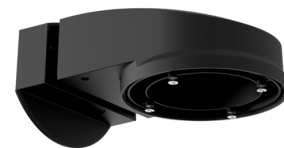

Muurhouder PD2N/4N Typ A

Art.nr.: 93701

Afmetingen: 133 x 106 x 66 mm
Beschermingsgraad/-klasse: IP54 /
Klasse II
Behuizing: polycarbonaat, UV-bestendig

Muurhouder PD2N/4N Typ A

Art.nr.: 93700

Afmetingen: 133 x 106 x 66 mm
Beschermingsgraad/-klasse: IP54 /
Klasse II
Behuizing: polycarbonaat, UV-
bestendig