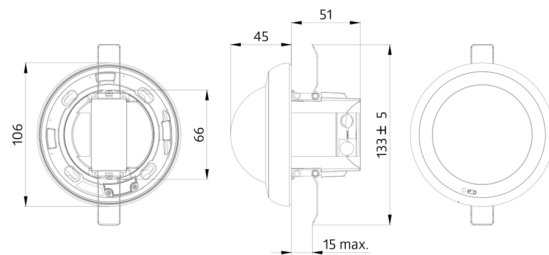

Technische gegevens

Spanning:	230 V AC ±10% 50 Hz
Afmetingen:	Ø 106 x 95 mm
Parameterisatie:	Casambi App
Typisch verbruik:	0.5 W
Detectiebereik:	horizontaal 360° (Plafondmontage) (93741)
Reikwijdte:	max. Ø 40 m dwars max. Ø 20 m frontaal (93741)
Detectiezone voor dwars langs de melder lopen:	250 m² / 2.5 m Montagehoogte (93741)
Montagehoogte min./max./aanbevolen:	2.4 m / 2.6 m / 2.5 m (93741)
Beschermingsgraad/-klasse:	IP20 / Klasse II
Slagvastheid:	IK04
Omgevingstemperatuur:	-5 °C tot +45 °C
Behuizing:	polycarbonaat, UV-bestendig
Kleur:	antraciet mat, overeenkomstig RAL7016 (93741)
Aantal PIR sensoren:	4
Kanaal 1 (lichtsturing)	
Nalooptijd:	1 s - 60 min
Valeur de consigne de luminosité:	1 - 4000 Lux
Gemengd licht meting:	Gemengd licht meting

CASAMBI

Stel in

Om de bundel volgens de technische specificatie te ontvangen, bestelt u de genoemde items.

PD4N-CAS
Art.nr.: 93474

Spanning: 230 V AC $\pm 10\%$ 50 Hz
Afmetingen: \varnothing 106 x 95 mm
Parameterisatie: Casambi App