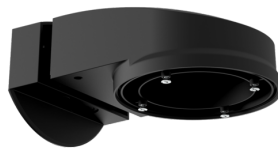

Muurhouder PD2N/4N Typ A

Art.nr.: 93703

Afmetingen: 133 x 106 x 66 mm
Beschermingsgraad/-klasse: IP54 /
Klasse II
Behuizing: polycarbonaat, UV-bestendig