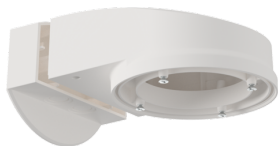

Muurhouder PD2N/4N Typ A

Art.nr.: 93700

Afmetingen: 133 x 106 x 66 mm
Beschermingsgraad/-klasse: IP54 /
Klasse II
Behuizing: polycarbonaat, UV-bestendig