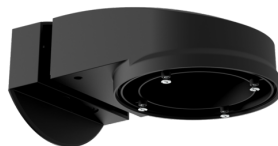

Muurhouder PD2N/4N Typ A

Art.nr.: 93703

Afmetingen: 133 x 106 x 66 mm
Beschermingsgraad/-klasse: IP54 /
Klasse II
Behuizing: polycarbonaat, UV-bestendig