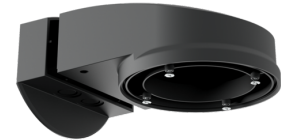

Muurhouder PD2N/4N Typ A

Art.nr.: 93701

Afmetingen: 133 x 106 x 66 mm
Beschermingsgraad/-klasse: IP54 /
Klasse II
Behuizing: polycarbonaat, UV-
bestendig