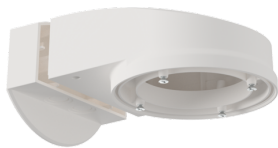

Muurhouder PD2N/4N Typ A

Art.nr.: 93700

Afmetingen: 133 x 106 x 66 mm
Beschermingsgraad/-klasse: IP54 /
Klasse II
Behuizing: polycarbonaat, UV-bestendig