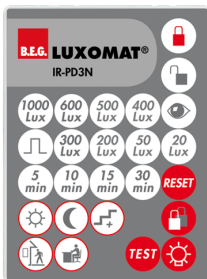

IR-PD3N
Art.nr.: 92105

Afmetingen: 80 x 60 x 8 mm
Kleur: -
Accu: Lithium 3.0 V > 0 mAh