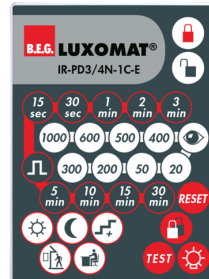

IR-PD3/4N-1C-E
Art.nr.: 93110

Afmetingen: 80 x 60 x 8 mm
Kleur: -
Accu: Lithium 3.0 V > 0 mAh

IR-PD-Mini
Art.nr.: 92159

Afmetingen: 57 x 35 x 7 mm
Kleur: -
Accu: Lithium 3.0 V > 0 mAh