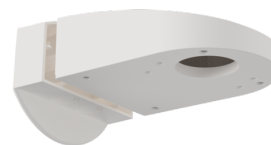

Productinformatie

Set : PD4N-1C-C-OB + Beschermingskorf BSK (Ø 200 x 90 mm) wit + Muurhouder PD4-OB wit

Op afstand te bedienen plafondbewegingsmelder speciaal voor **brede en lange** gangen

Eén kanaal voor het schakelen van verlichting

PD4N-1C-C-OB

Art.nr.: 92270

Spanning: 110 - 240 V AC 50 / 60 Hz
Afmetingen: Ø 109 x 65 mm
Typisch verbruik: ca. 0.4 W

Beschermingskorf BSK (Ø 200 x 90 mm)

Art.nr.: 92199

Afmetingen: Ø 200 x 90 mm
Slagvastheid: IK09
Behuizing: gecoate stalen korf

Muurhouder PD4-OB

Art.nr.: 92441

Afmetingen: 130 x 100 x 53 mm
Behuizing: polycarbonaat, UV-
bestendig
Kleur: wit