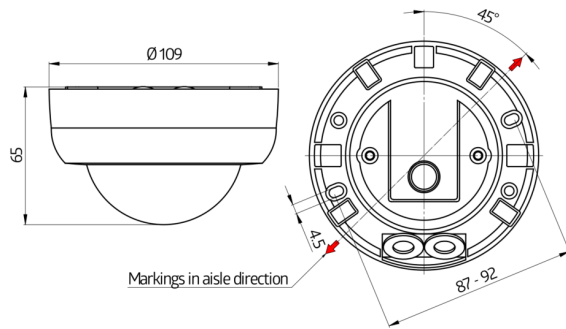

Technische gegevens

Spanning:	110 - 240 V AC 50 / 60 Hz
Afmetingen:	Ø 109 x 65 mm
Typisch verbruik:	ca. 0.4 W
Detectiebereik:	horizontaal 360° (Plafondmontage)
Reikwijdte:	max. Ø 40 m dwars max. Ø 20 m frontaal
Detectiezone voor dwars langs de melder lopen:	250 m ² / 2.5 m Montagehoogte
Montagehoogte min./max./aanbevolen:	2.4 m / 2.6 m / 2.5 m
Beschermingsgraad/-klasse:	IP44 / Klasse II
Slagvastheid:	IK04
Omgevingstemperatuur:	-25 °C tot +50 °C
Behuizing:	polycarbonaat, UV-bestendig
Kleur:	wit mat, overeenkomstig RAL9010

Er zijn markeringen voor de oriëntatie van de melder

Toepassingsvoorbeelden:

gangen

Accessoires

RC-filter

Art.nr.: 10880

Spanning: 230 V AC $\pm 10\%$
 Afmetingen: 38 x 12 x 26 mm
 Beschermingsgraad/-klasse: IP20 / Klasse II

Mini RC-filter

Art.nr.: 10882

Spanning: 230 V AC $\pm 10\%$
 Afmetingen: 50 x 23 x 8 mm
 Beschermingsgraad/-klasse: IP20 / Klasse II

BLE-IR-Adapter

Art.nr.: 93067

Afmetingen: 40 x 55 x 103 mm
 Kleur: zwart
 Frequentie: 2.4 GHz ISM band,
 GFSK 0.2 dBm + 5.3 dBi = 5.5 dBm

Slinger montageset PD2/3/4 OB

Art.nr.: 93179

Afmetingen: 1 : Ø 113 x 79 mm, 2 : Ø 113
x 34 mm

Behuizing: polycarbonaat, UV-bestendig

Kleur: wit, overeenkomstig RAL9010