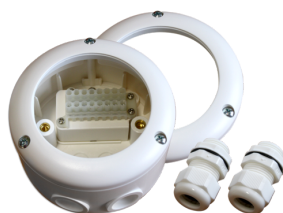

B.E.G.

LUXOMAT®

PD4-S-GH-OB Set 92265-92376-92199

- Spanning: 110 - 240 V AC 50 / 60 Hz
- Afmetingen: **Ø 200 x 90 mm (92199)**
- Typisch verbruik: ca. 0.2 W

Bestelgegevens

Omschrijving	Kleur	Art.nr.
PD4-S-GH-OB	wit	92265
Opbouwsokkel IP65 PD4-OB IP54	wit	92376
Beschermingskorf BSK (Ø 200 x 90 mm)	wit	92199

Technische gegevens

Spanning:	110 – 240 V AC 50 / 60 Hz
Afmetingen:	Ø 200 x 90 mm (92199)
Typisch verbruik:	ca. 0.2 W
Detectiebereik:	horizontaal 360° ovaal (Plafondmontage)
Reikwijdte:	30 m x 19 m
Detectiezone voor dwars langs de melder lopen:	440 m ² / 14 m Montagehoogte
Montagehoogte min./max./aanbevolen:	5 m / 16 m / 14 m
Beschermingsgraad/-klasse:	IP54 / Klasse II
Slagvastheid:	IK09 (92199)
Omgevingstemperatuur:	-25 °C tot +50 °C polycarbonaat, UV-bestendig + gecoate stalen korf (92199)
Behuizing:	wit mat, overeenkomstig RAL9010
Kleur:	
Pulsduur:	2 of 9 s

Productinformatie

Set : PD4-S-GH-OB + Opbouwsokkel IP65 PD4-OB
IP54 wit + Beschermingskorf BSK (Ø 200 x 90 mm)
wit

Slave-melder speciaal voor **grote hoogten**

Voor uitbreiding van het detectiebereik van een master
melder

Stel in

Om de bundel volgens de technische specificatie te ontvangen, bestelt u de genoemde items.

PD4-S-GH-OB

Art.nr.: 92265

Spanning: 110 - 240 V AC 50 / 60 Hz

Afmetingen: Ø 101 x 76 mm

Typisch verbruik: ca. 0.2 W