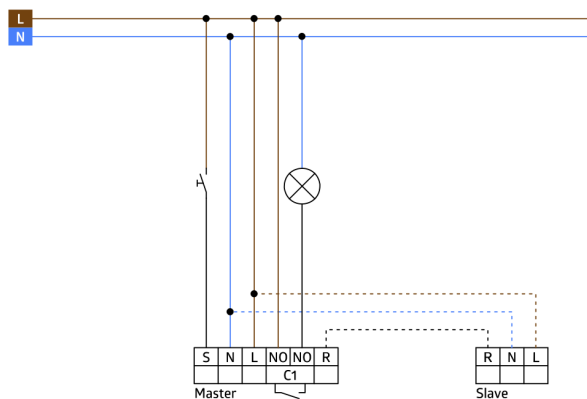

Accessoires

Omschrijving	Kleur	Art.nr.
Beschermingskorf BSK (Ø 200 x 90 mm)	wit	92199
Afdeklamellen PD4	transparant	92313

Technische gegevens

Spanning:	110 – 240 V AC 50 / 60 Hz
Afmetingen:	Ø 97 x 84 mm
Typisch verbruik:	ca. 0.2 W
Detectiebereik:	horizontaal 360° (Plafondmontage) max. Ø 40 m dwars
Reikwijdte:	max. Ø 20 m frontaal
Detectiezone voor dwars langs de melder lopen:	250 m ² / 2.5 m Montagehoogte
Montagehoogte min./max./aanbevolen:	2.4 m / 2.6 m / 2.5 m
Beschermingsgraad/-klasse:	IP20 / Klasse II
Slagvastheid:	IK04
Omgevingstemperatuur:	-25 °C tot +50 °C
Behuizing:	polycarbonaat, UV-bestendig
Kleur:	wit mat, overeenkomstig RAL9010
Pulsduur:	2 of 9 s

Productinformatie

Slave-melder speciaal voor **brede en lange** gangen

Voor uitbreiding van het detectiebereik van een master melder

Zendt een inschakelpuls naar de Master melder zodra een beweging wordt gedetecteerd, ongeacht de ingestelde lichtwaarde

Compatibel met 230 V mastermelders, zie voor uitzonderingen de betreffende mastermelder.

Er zijn markeringen voor de oriëntatie van de melder

Toepassingsvoorbeelden:

gangen, trappenhuis

Accessoires

Beschermingskorf BSK (Ø 200 x 90 mm)