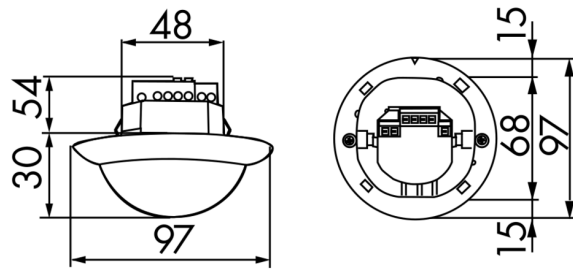

Accessoires

Omschrijving	Kleur	Art.nr.
Beschermingskorf BSK (Ø 200 x 90 mm)	wit	92199
Afdeklamellen PD4	transparant	92313

Technische gegevens

Spanning:	110 – 240 V AC 50 / 60 Hz
Afmetingen:	Ø 97 x 84 mm
Typisch verbruik:	ca. 0.2 W
Detectiebereik:	horizontaal 360° (Plafondmontage) max. Ø 40 m dwars
Reikwijdte:	max. Ø 20 m frontaal
Detectiezone voor dwars langs de melder lopen:	250 m ² / 2.5 m Montagehoogte
Montagehoogte min./max./aanbevolen:	2.4 m / 2.6 m / 2.5 m
Beschermingsgraad/-klasse:	IP20 / Klasse II
Slagvastheid:	IK04
Omgevingstemperatuur:	-25 °C tot +50 °C
Behuizing:	polycarbonaat, UV-bestendig
Kleur:	wit mat, overeenkomstig RAL9010
Pulsduur:	2 of 9 s

Compatibel met 230 V mastermelders, zie voor uitzonderingen de betreffende mastermelder.

Er zijn markeringen voor de oriëntatie van de melder

Toepassingsvoorbeelden:

gangen, trappenhuis

Accessoires

Beschermingskorf BSK (Ø 200 x 90 mm)

Art.nr.: 92199

Afmetingen: Ø 200 x 90 mm
Slagvastheid: IK09
Behuizing: gecoate stalen korf

Afdeklamellen PD4

Art.nr.: 92313

Behuizing: polycarbonaat, UV-bestendig
Kleur: transparant