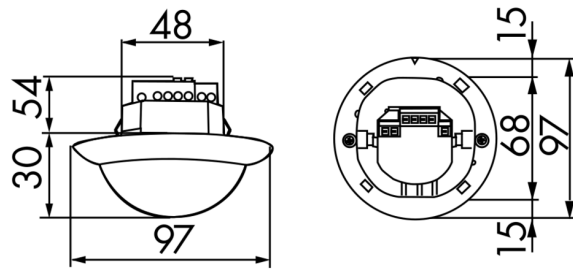

B.E.G.**LUXOMAT®**

PD4-S-C-VZ

92445 EAN: 4007529924455

- Spanning: 110 - 240 V AC 50 / 60 Hz
- Afmetingen: Ø 97 x 84 mm
- Typisch verbruik: ca. 0.2 W

Bestelgegevens

Omschrijving	Kleur	Art.nr.
PD4-S-C-VZ	wit	92445

Accessoires

Omschrijving	Kleur	Art.nr.
Beschermingskorf BSK (Ø 200 x 90 mm)	wit	92199
Afdeklamellen PD4	transparant	92313

Technische gegevens

Spanning:	110 – 240 V AC 50 / 60 Hz
Afmetingen:	Ø 97 x 84 mm
Typisch verbruik:	ca. 0.2 W
Detectiebereik:	horizontaal 360° (Plafondmontage) max. Ø 40 m dwars max. Ø 20 m frontaal
Reikwijdte:	
Detectiezone voor dwars langs de melder lopen:	250 m ² / 2.5 m Montagehoogte
Montagehoogte min./max./aanbevolen:	2.4 m / 2.6 m / 2.5 m
Beschermingsgraad/-klasse:	IP20 / Klasse II
Slagvastheid:	IK04
Omgevingstemperatuur:	-25 °C tot +50 °C
Behuizing:	polycarbonaat, UV-bestendig
Kleur:	wit mat, overeenkomstig RAL9010
Pulsduur:	2 of 9 s

Compatibel met 230 V mastermelders, zie voor uitzonderingen de betreffende mastermelder.

Er zijn markeringen voor de oriëntatie van de melder

Toepassingsvoorbeelden:

gangen, trappenhuis

Accessoires

Beschermingskorf BSK (Ø 200 x 90 mm)

Art.nr.: 92199

Afmetingen: Ø 200 x 90 mm
Slagvastheid: IK09
Behuizing: gecoate stalen korf

Afdeklamellen PD4

Art.nr.: 92313

Behuizing: polycarbonaat, UV-bestendig
Kleur: transparant