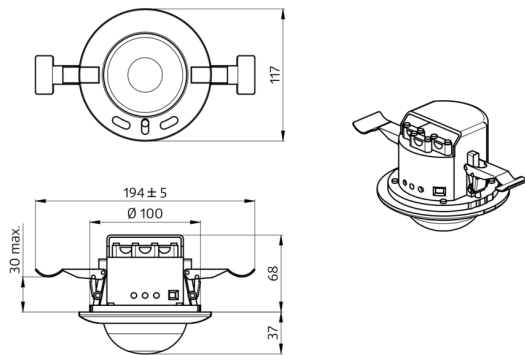

## Technische gegevens

Spanning:	230 V AC $\pm$ 10% 50 Hz
Afmetingen:	<b>Ø 164 x 143 mm (92467)</b>
Typisch verbruik:	ca. 2 W
Detectiebereik:	horizontaal 360° (Plafondmontage)
Reikwijdte:	max. Ø 24 m dwars max. Ø 8 m frontaal max. Ø 6.4 m zittend
Detectiezone voor dwars langs de melder lopen:	450 m <sup>2</sup> / 2.5 m Montagehoogte
Montagehoogte min./max./aanbevolen:	2 m / 10 m / 2.5 m
Beschermingsgraad/-klasse:	IP20 / Klasse II
Slagvastheid:	<b>IK09 (92467)</b>
Omgevingstemperatuur:	-25 °C tot +50 °C

## Productinformatie

Set : PD4-M-HCL2-FC DALI-2 + Beschermingskorf BSK (Ø 164 x 143 mm) wit

## Stel in

Om de bundel volgens de technische specificatie te ontvangen, bestelt u de genoemde items.

**PD4-M-HCL2-FC DALI-2**  
Art.nr.: 93484

Spanning: 230 V AC  $\pm 10\%$  50 Hz  
Afmetingen:  $\varnothing 117 \times 100$  mm  
Typisch verbruik: ca. 2 W