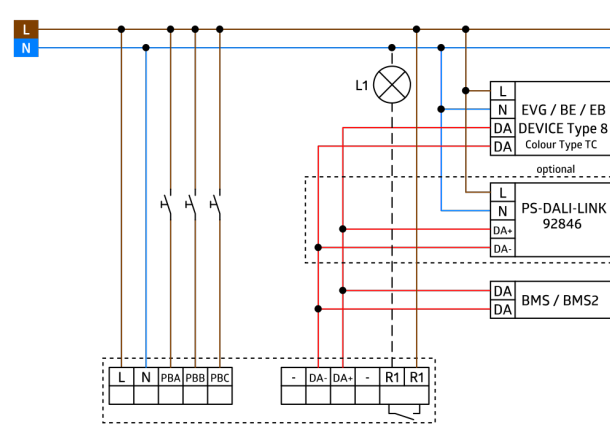

## Technische gegevens

Spanning:	230 V AC $\pm$ 10% 50 Hz
Afmetingen:	<b>Ø 164 x 143 mm (92467)</b>
Typisch verbruik:	ca. 2 W
Detectiebereik:	horizontaal 360° (Plafondmontage)
Reikwijdte:	max. Ø 24 m dwars max. Ø 8 m frontaal max. Ø 6.4 m zittend
Detectiezone voor dwars langs de melder lopen:	450 m <sup>2</sup> / 2.5 m Montagehoogte
Montagehoogte min./max./aanbevolen:	2 m / 10 m / 2.5 m
Beschermingsgraad/-klasse:	IP20 / Klasse II
Slagvastheid:	<b>IK09 (92467)</b>
Omgevingstemperatuur:	-25 °C tot +50 °C

### **DALI sturing**

DALI-uitgang:	100 mA (gegarandeerd), 120 mA (max.)
Ondersteunde bedieningsapparaten:	DT5, DT6, DT7, DT8-Tc (HCL alleen mogelijk met DT8-Tc, 2700 - 6500 K)
Ondersteunde besturingsapparaten:	B.E.G. BMS (bewegingsdetectie)
Nalooptijd:	1 min - 150 min
Oriëntatieverlichting:	5 - 100 % / OFF / 1 min - 255 min / $\infty$
Valeur de consigne de luminosité:	10 - 2500 Lux

### **Relais (NO, potentiaalvrij)**

Schakelvermogen:	2300 W, $\cos \varphi = 1$ 1150 VA, $\cos \varphi = 0.5$ 800 W LED max. inschakelstroom $I_p$ (20 ms) = 165 A, $I_p$ (200 $\mu$ s) = 800 A
Type de contact:	1x $\mu$ -contact, maakcontact/NO
Nalooptijd:	5 s - 120 min (HVAC)

## Stel in

Om de bundel volgens de technische specificatie te ontvangen, bestelt u de genoemde items.

**PD4-M-HCL2-FC DALI-2**  
Art.nr.: 93484

Spanning: 230 V AC  $\pm$ 10% 50 Hz  
Afmetingen:  $\varnothing$  117 x 100 mm  
Typisch verbruik: ca. 2 W