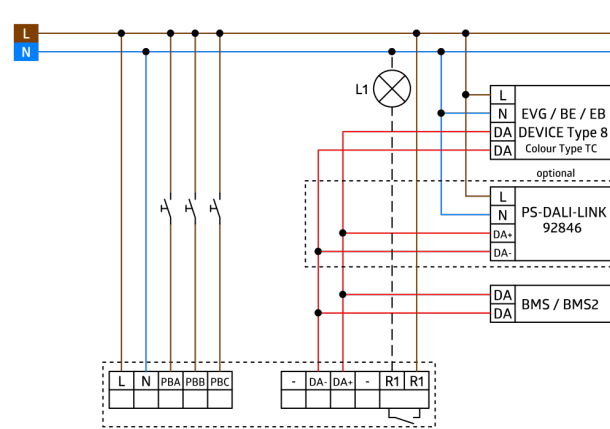

## Technische gegevens

Spanning:	230 V AC $\pm$ 10% 50 Hz
Afmetingen:	<b>Ø 164 x 143 mm (92467)</b>
Typisch verbruik:	ca. 2 W
Detectiebereik:	horizontaal 360° (Plafondmontage)
Reikwijdte:	max. Ø 24 m dwars max. Ø 8 m frontaal max. Ø 6.4 m zittend
Detectiezone voor dwars langs de melder lopen:	450 m <sup>2</sup> / 2.5 m Montagehoogte
Montagehoogte min./max./aanbevolen:	2 m / 10 m / 2.5 m
Beschermingsgraad/-klasse:	IP20 / Klasse II
Slagvastheid:	<b>IK09 (92467)</b>
Omgevingstemperatuur:	-25 °C tot +50 °C

### **DALI sturing**

DALI-uitgang:	100 mA (gegarandeerd), 120 mA (max.)
Ondersteunde bedieningsapparaten:	DT5, DT6, DT7, DT8-Tc (HCL alleen mogelijk met DT8-Tc, 2700 - 6500 K)
Ondersteunde besturingsapparaten:	B.E.G. BMS (bewegingsdetectie)
Nalooptijd:	1 min - 150 min
Oriëntatieverlichting:	5 - 100 % / OFF / 1 min - 255 min / $\infty$
Valeur de consigne de luminosité:	10 - 2500 Lux

### **Relais (NO, potentiaalvrij)**

Schakelvermogen:	2300 W, $\cos \phi = 1$ 1150 VA, $\cos \phi = 0.5$ 800 W LED max. inschakelstroom $I_p$ (20 ms) = 165 A, $I_p$ (200 $\mu$ s) = 800 A
Type de contact:	1x $\mu$ -contact, maakcontact/NO
Nalooptijd:	5 s - 120 min (HVAC)

## Stel in

Om de bundel volgens de technische specificatie te ontvangen, bestelt u de genoemde items.

**PD4-M-HCL2-FC DALI-2**  
Art.nr.: 93484

Spanning: 230 V AC  $\pm 10\%$  50 Hz  
Afmetingen:  $\varnothing 117 \times 100$  mm  
Typisch verbruik: ca. 2 W