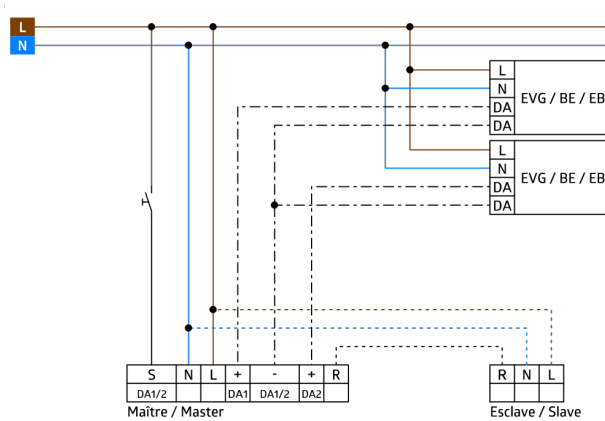

Productinformatie

Aanwezigheidsmelder voor twee afzonderlijke lichtgroepen voor een daglichtafhankelijke lichtregeling

Eén gemeenschappelijke detectiezone

Twee onafhankelijke, beweegbare, lichtsensoren bv. voor raam- en gangzone

2 DALI/DSI-interfaces om digitale dimbare EVSA's als groep aan te sturen (twee groepen)

Wisselen tussen DSI en DALI modus via de afstandsbediening of een dipswitch

Mastertoesteluitvoering

Het detectiegebied kan worden uitgebreid door gebruik te maken van slave-apparaten

Extra functies met optionele afstandsbediening instelbaar

Handmatig schakelen **en dimmen** is mogelijk via een externe drukknop

Oriëntatieverlichting functie

Halfautomatisch-, volautomatisch- of schemerschakelaar modus

Toepassingsvoorbeelden:

kantoortuinen, vergaderzalen, classrooms/seminar Rooms, kleine kantoren, sporthallen / opslagruimtes

Accessoires

IR-PD-DALI-LD

Art.nr.: 92652

Afmetingen: 83 x 53 x 17 mm

Kleur: -

Zenderreikwijdte: