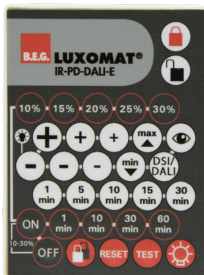

IR-PD-DALI-E

Art.nr.: 92122

Batterij: 3.0 V Lithium CR2032
(inclusief)

Afmetingen: 80 x 60 x 8 mm

Kleur: -

IR-PD-DALI-Mini

Art.nr.: 92112

Afmetingen: 57 x 35 x 7 mm

Kleur: -

Accu: Lithium 3.0 V
0 mAh