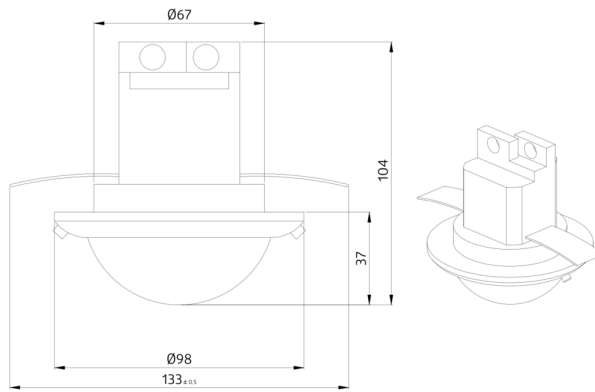

Spanning:	110 – 240 V AC 50 / 60 Hz
Afmetingen:	Ø 97 x 103 mm
Typisch verbruik:	ca. 1 W
Detectiebereik:	horizontaal 360° (Plafondmontage) max. Ø 24 m dwars max. Ø 8 m frontaal max. Ø 6.4 m zittend
Reikwijdte:	
Detectiezone voor dwars langs de melder lopen:	450 m ² / 2.5 m Montagehoogte
Montagehoogte min./max./aanbevolen:	2 m / 10 m / 2.5 m
Beschermingsgraad/-klasse:	IP20 / Klasse II
Slagvastheid:	IK04
Omgevingstemperatuur:	-25 °C tot +50 °C
Behuizing:	polycarbonaat, UV-bestendig
Kleur:	wit mat, overeenkomstig RAL9010

Toepassingsvoorbeelden:

kantoortuinen, vergaderzalen, classrooms/seminar Rooms, kleine kantoren, sporthallen / opslagruimtes

Accessoires

IR-PD-DALI-LD

Art.nr.: 92652

Afmetingen: 83 x 53 x 17 mm

Kleur: -

Zenderreikwijdte: