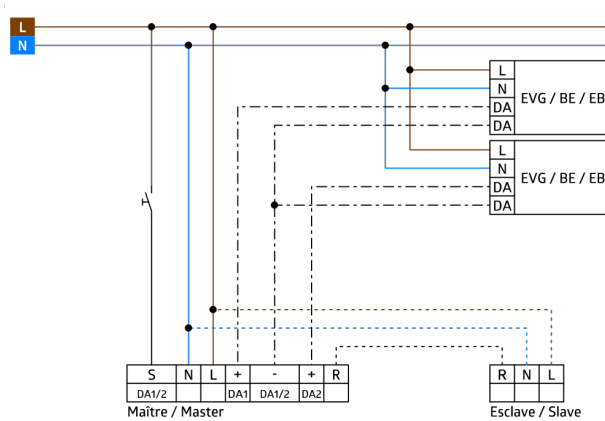

## Productinformatie

Aanwezigheidsmelder voor twee afzonderlijke lichtgroepen voor een daglichtafhankelijke lichtregeling

Eén gemeenschappelijke detectiezone

Twee onafhankelijke, beweegbare, lichtsensoren bv. voor raam- en gangzone

2 DALI/DSI-interfaces om digitale dimbare EVSA's als groep aan te sturen (twee groepen)

Wisselen tussen DSI en DALI modus via de afstandsbediening of een dipswitch

Mastertoesteluitvoering

Het detectiegebied kan worden uitgebreid door gebruik te maken van slave-apparaten

Extra functies met optionele afstandsbediening instelbaar

Handmatig schakelen **en dimmen** is mogelijk via een externe drukknop

Oriëntatieverlichting functie

Halfautomatisch-, volautomatisch- of schemerschakelaar modus