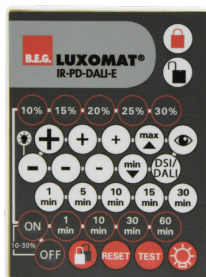

### BLE-IR-Adapter

Art.nr.: 93067

Afmetingen: 40 x 55 x 103 mm

Kleur: zwart

Frequentie: 2.4 GHz ISM band, GFSK  
0.2 dBm + 5.3 dBi = 5.5 dBm

### IR-PD-DALI

Art.nr.: 92094

Afmetingen: 80 x 60 x 8 mm

Kleur: -

Accu: Lithium 3.0 V <BR>0 mAh