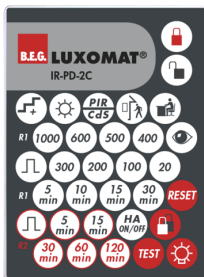

IR-PD-2C

Art.nr.: 92475

Afmetingen: 80 x 60 x 8 mm
Kleur: -
Accu: Lithium 3.0 V
0 mAh

IR-PD-Mini

Art.nr.: 92159

Afmetingen: 57 x 35 x 7 mm
Kleur: -
Accu: Lithium 3.0 V
0 mAh