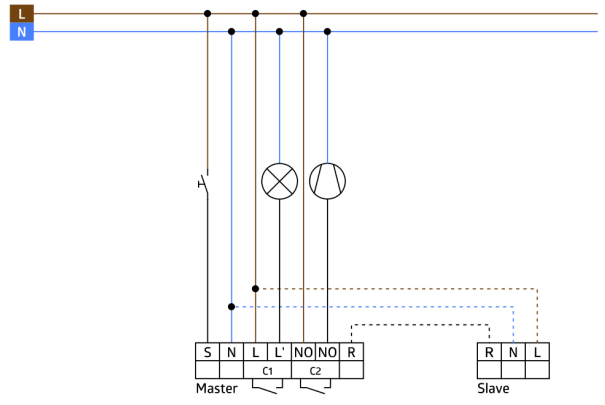

Handmatig schakelen met een drukknop is mogelijk

Extra functies met optionele afstandsbediening instelbaar

Alarmpuls: de melder schakelt pas als er gedurende 9 seconden minstens 3 bewegingen worden gedetecteerd

Fabrieksinstelling 10 min en 500 lux (15 min HVAC)

Schakelen op de nul doorgang

Toepassingsvoorbeelden:

kantoortuinen, vergaderzalen, classrooms/seminar Rooms, entree ruimtes, gangen, sporthallen / opslagruimtes

Accessoires

RC-filter

Art.nr.: 10880

Spanning: 230 V AC ±10%
 Afmetingen: 38 x 12 x 26 mm
 Beschermingsgraad/-klasse: IP20 / Klasse II

Mini RC-filter

Art.nr.: 10882

Spanning: 230 V AC ±10%
 Afmetingen: 50 x 23 x 8 mm
 Beschermingsgraad/-klasse: IP20 / Klasse II