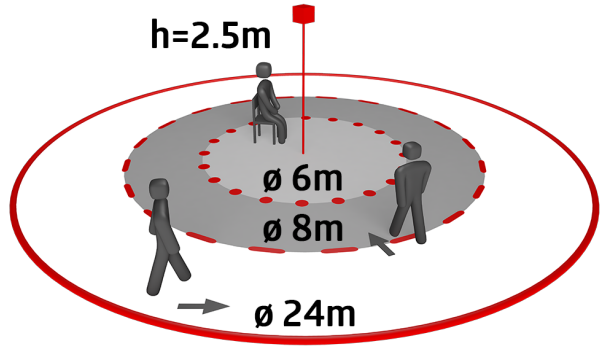

## Technische gegevens

Spanning:	110 – 240 V AC 50 / 60 Hz
Afmetingen:	Ø 97 x 103 mm
Typisch verbruik:	ca. 0.5 W
Detectiebereik:	horizontaal 360° (Plafondmontage)
Reikwijdte:	max. Ø 24 m dwars max. Ø 8 m frontaal max. Ø 6.4 m zittend
Detectiezone voor dwars langs de melder lopen:	450 m <sup>2</sup> / 2.5 m Montagehoogte
Montagehoogte min./max./aanbevolen:	2 m / 10 m / 2.5 m
Beschermingsgraad/-klasse:	IP20 / Klasse II
Slagvastheid:	IK04
Omgevingstemperatuur:	-25 °C tot +50 °C
Behuizing:	polycarbonaat, UV-bestendig
Kleur:	wit mat, overeenkomstig RAL9010