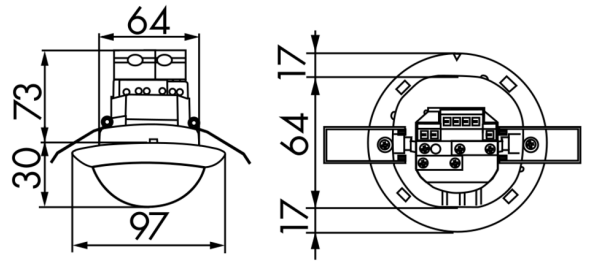

Technische gegevens

Spanning:	110 – 240 V AC 50 / 60 Hz
Afmetingen:	Ø 97 x 103 mm
Typisch verbruik:	ca. 0.5 W
Detectiebereik:	horizontaal 360° (Plafondmontage)
Reikwijdte:	max. Ø 24 m dwars max. Ø 8 m frontaal max. Ø 6.4 m zittend
Detectiezone voor dwars langs de melder lopen:	450 m ² / 2.5 m Montagehoogte
Montagehoogte min./max./aanbevolen:	2 m / 10 m / 2.5 m
Beschermingsgraad/-klasse:	IP20 / Klasse II
Slagvastheid:	IK04
Omgevingstemperatuur:	-25 °C tot +50 °C
Behuizing:	polycarbonaat, UV-bestendig
Kleur:	wit mat, overeenkomstig RAL9010

Accessoires

RC-filter

Art.nr.: 10880

Spanning: 230 V AC ±10%
 Afmetingen: 38 x 12 x 26 mm
 Beschermingsgraad/-klasse: IP20 / Klasse II

Mini RC-filter

Art.nr.: 10882

Spanning: 230 V AC ±10%
 Afmetingen: 50 x 23 x 8 mm
 Beschermingsgraad/-klasse: IP20 / Klasse II