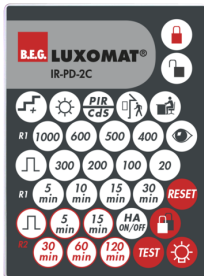

IR-PD-2C

Art.nr.: 92475

Afmetingen: 80 x 60 x 8 mm
Kleur: -
Accu: Lithium 3.0 V
0 mAh

IR-PD-Mini

Art.nr.: 92159

Afmetingen: 57 x 35 x 7 mm
Kleur: -
Accu: Lithium 3.0 V
0 mAh