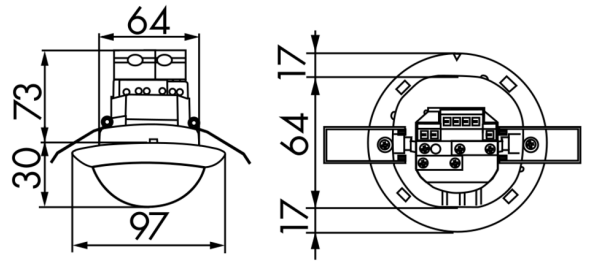

## Technische gegevens

Spanning:	110 – 240 V AC 50 / 60 Hz
Afmetingen:	Ø 97 x 103 mm
Typisch verbruik:	ca. 0.5 W
Detectiebereik:	horizontaal 360° (Plafondmontage)
Reikwijdte:	max. Ø 24 m dwars max. Ø 8 m frontaal max. Ø 6.4 m zittend
Detectiezone voor dwars langs de melder lopen:	450 m <sup>2</sup> / 2.5 m Montagehoogte
Montagehoogte min./max./aanbevolen:	2 m / 10 m / 2.5 m
Beschermingsgraad/-klasse:	IP20 / Klasse II
Slagvastheid:	IK04
Omgevingstemperatuur:	-25 °C tot +50 °C
Behuizing:	polycarbonaat, UV-bestendig
Kleur:	wit mat, overeenkomstig RAL9010