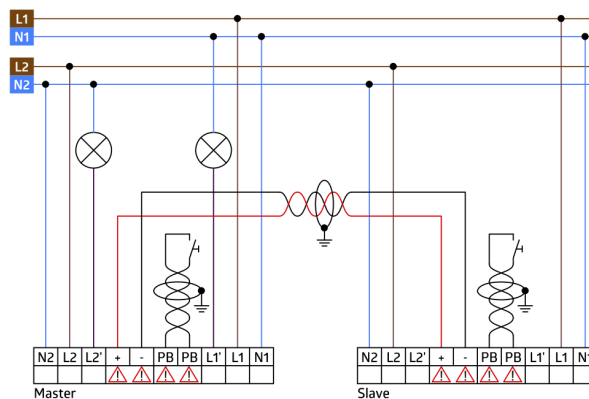

Technische gegevens

Spanning:	110 – 240 V AC 50 / 60 Hz
Afmetingen:	Ø 117 x 100 mm
Typisch verbruik:	< 1.5 W
Detectiebereik:	horizontaal 360° (Plafondmontage) max. Ø 24 m dwars max. Ø 9 m frontaal max. Ø 8 m zittend
Reikwijdte:	
Detectiezone voor dwars langs de melder lopen:	450 m ² / 2.5 m Montagehoogte
Montagehoogte min./max./aanbevolen:	2 m / 10 m / 2.5 m
Beschermingsgraad/-klasse:	IP20 / Klasse II
Slagvastheid:	IK04
Omgevingstemperatuur:	-25 °C tot +50 °C
Behuizing:	polycarbonaat, UV-bestendig
Kleur:	wit mat, overeenkomstig RAL9010
Aansluitingen en kabels:	0.5 ... 2.5 mm ² stug 0.5 ... 2.5 mm ² soepele kern
Kanaal 1 en Kanaal 2 (lichtsturing)	
Schakelvermogen:	2300 W, cos φ = 1 1150 VA, cos φ = 0.5 800 W LED max. inschakelstroom I _p (20 ms) = 165 A max. inschakelstroom I _p (200 µs) = 800 A
Contacttype:	2x µ-contact, maakcontact/NO met wolfram-voorloopcontact
Nalooptijd:	15 s – 60 min, impuls
Inschakeldrempel:	10 – 2000 Lux
Gemengd licht meting:	Gemengd licht meting

Productinformatie

Aanwezigheidsmelder aan te sluiten op twee voedingsnetten (bv. normaal- en noodspanningsnet)

2 schakelkanalen voor het schakelen van verlichting; het verlichtingssysteem kan in twee galvanisch gescheiden groepen worden opgedeeld.

Mastertoesteluitvoering

Uitbreiding van het detectiebereik door een extra PD4-M-2C-DS geconfigureerd als een Slave-melder

Handmatig schakelen is mogelijk met één gezamenlijke drukknop

Extra functies met optionele afstandsbediening instelbaar

Fabrieksinstelling 10 min en 500 lux

Toepassingsvoorbeelden:

entree ruimtes, gangen, trappenhuis, toiletten, technische ruimtes

Accessoires

IR-PD-1C

Art.nr.: 92520

Afmetingen: 80 x 60 x 8 mm

Kleur: -