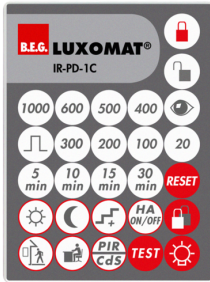

Technische gegevens

Spanning:	110 – 240 V AC 50 / 60 Hz
Afmetingen:	Ø 117 x 100 mm
Typisch verbruik:	< 1.5 W
Detectiebereik:	horizontaal 360° (Plafondmontage) max. Ø 24 m dwars max. Ø 9 m frontaal max. Ø 8 m zittend
Reikwijdte:	
Detectiezone voor dwars langs de melder lopen:	450 m ² / 2.5 m Montagehoogte
Montagehoogte min./max./aanbevolen:	2 m / 10 m / 2.5 m
Beschermingsgraad/-klasse:	IP20 / Klasse II
Slagvastheid:	IK04
Omgevingstemperatuur:	-25 °C tot +50 °C
Behuizing:	polycarbonaat, UV-bestendig
Kleur:	wit mat, overeenkomstig RAL9010
Aansluitingen en kabels:	0.5 ... 2.5 mm ² stug 0.5 ... 2.5 mm ² soepele kern
Kanaal 1 en Kanaal 2 (lichtsturing)	
Schakelvermogen:	2300 W, cos φ = 1 1150 VA, cos φ = 0.5 800 W LED max. inschakelstroom I _p (20 ms) = 165 A max. inschakelstroom I _p (200 µs) = 800 A
Contacttype:	2x µ-contact, maakcontact/NO met wolfram-voorloopcontact
Nalooptijd:	15 s – 60 min, impuls
Inschakeldrempel:	10 – 2000 Lux
Gemengd licht meting:	Gemengd licht meting

Productinformatie

Aanwezigheidsmelder aan te sluiten op twee voedingsnetten (bv. normaal- en noodspanningsnet)

2 schakelkanalen voor het schakelen van verlichting; het verlichtingssysteem kan in twee galvanisch gescheiden groepen worden opgedeeld.

Mastertoesteluitvoering

Uitbreiding van het detectiebereik door een extra PD4-M-2C-DS geconfigureerd als een Slave-melder

Handmatig schakelen is mogelijk met één gezamenlijke drukknop

Extra functies met optionele afstandsbediening instelbaar

Fabrieksinstelling 10 min en 500 lux

Toepassingsvoorbeelden:

entree ruimtes, gangen, trappenhuis, toiletten, technische ruimtes

Accessoires

IR-PD-1C

Art.nr.: 92520

Afmetingen: 80 x 60 x 8 mm

Kleur: -