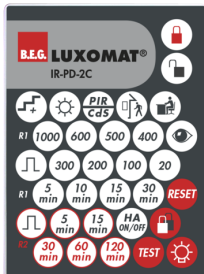

IR-PD-2C

Art.nr.: 92475

Afmetingen: 80 x 60 x 8 mm
Kleur: -
Accu: Lithium 3.0 V
0 mAh

IR-PD-Mini

Art.nr.: 92159

Afmetingen: 57 x 35 x 7 mm
Kleur: -
Accu: Lithium 3.0 V
0 mAh