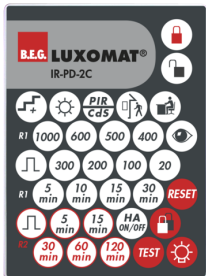

IR-PD-2C
Art.nr.: 92475

Afmetingen: 80 x 60 x 8 mm
Kleur: -
Accu: Lithium 3.0 V
0 mAh

IR-PD-Mini
Art.nr.: 92159

Afmetingen: 57 x 35 x 7 mm
Kleur: -
Accu: Lithium 3.0 V
0 mAh