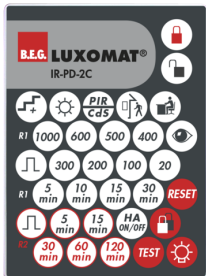

IR-PD-2C

Art.nr.: 92475

Afmetingen: 80 x 60 x 8 mm
Kleur: -
Accu: Lithium 3.0 V
0 mAh

IR-PD-Mini

Art.nr.: 92159

Afmetingen: 57 x 35 x 7 mm
Kleur: -
Accu: Lithium 3.0 V
0 mAh