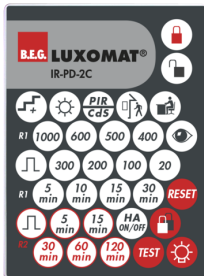

IR-PD-2C
Art.nr.: 92475

Afmetingen: 80 x 60 x 8 mm
Kleur: -
Accu: Lithium 3.0 V
0 mAh

IR-PD-Mini
Art.nr.: 92159

Afmetingen: 57 x 35 x 7 mm
Kleur: -
Accu: Lithium 3.0 V
0 mAh