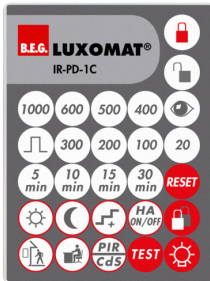

IR-PD-1C

Art.nr.: 92520

Afmetingen: 80 x 60 x 8 mm
Kleur: -
Accu: Lithium 3.0 V
0 mAh