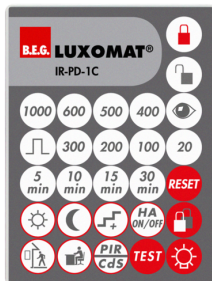

IR-PD-1C
Art.nr.: 92520

Afmetingen: 80 x 60 x 8 mm
Kleur: -
Accu: Lithium 3.0 V > 0 mAh