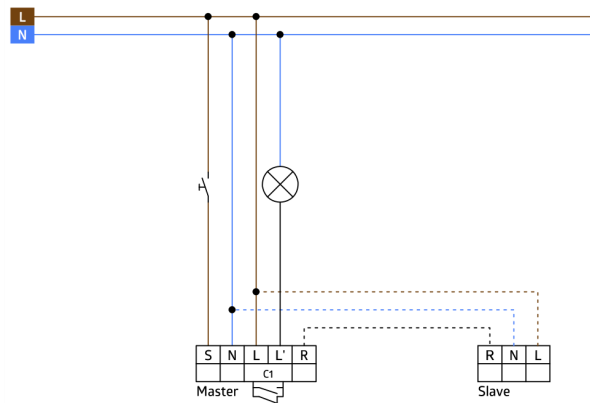

Het detectiegebied kan worden uitgebreid door gebruik te maken van slave-apparaten

Handmatig schakelen met een drukknop is mogelijk

Extra functies met optionele afstandsbediening instelbaar

Fabrieksinstelling 10 min en 500 lux

Er zijn markeringen voor de oriëntatie van de melder

Toepassingsvoorbeelden:

entree ruimtes, gangen, kleine kantoren, kantoortuinen, vergaderzalen, classrooms/seminar Rooms

Accessoires

RC-filter
Art.nr.: 10880

Spanning: 230 V AC $\pm 10\%$
Afmetingen: 38 x 12 x 26 mm
Beschermingsgraad/-klasse: IP20 / Klasse II

Mini RC-filter
Art.nr.: 10882

Spanning: 230 V AC $\pm 10\%$
Afmetingen: 50 x 23 x 8 mm
Beschermingsgraad/-klasse: IP20 / Klasse II