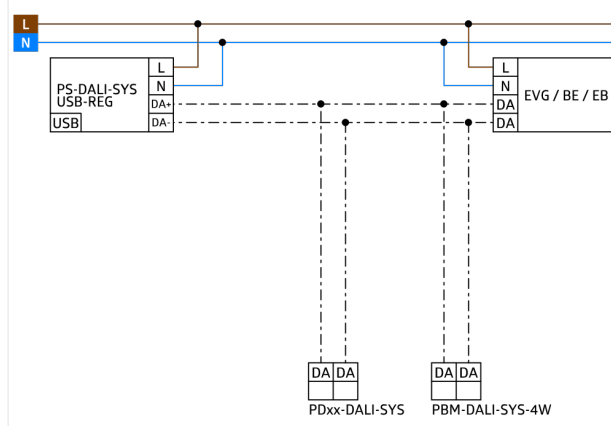

Er zijn markeringen voor de oriëntatie van de melder

Bij toepassing in hoogbouwmagazijnen moet erop worden gelet dat de melders aan de kop van de gangpaden worden geïnstalleerd met gebruik van 180° afdeklamellen, zodat deze alleen bewegingen in de gewenste gang detecteren

Voor meer informatie

<https://www.beg-luxomat.com/nl/grote-montagehoogtes/>

Dit artikel is een onderdeel van een lichtregelsysteem van B.E.G., dat het gebruik van DALI voorschakelapparatuur (armaturen, relais) van andere fabrikanten ondersteunt

Het gebruik van DALI applicatiecontrollers van andere fabrikanten wordt niet ondersteund

Het gebruik van DALI-ingangen (sensoren, drukknoppen) van andere fabrikanten wordt niet ondersteund

Extra systeemonderdelen (hardware) van B.E.G. zijn vereist

Bijkomende diensten (planning, inbedrijfstelling en onderhoud) van B.E.G. zijn vereist

Toepassingsvoorbeelden:

hoogbouwmagazijn

Accessoires

IR-PD-DALI-Mini

Art.nr.: 92112

Afmetingen: 57 x 35 x 7 mm

Kleur: -