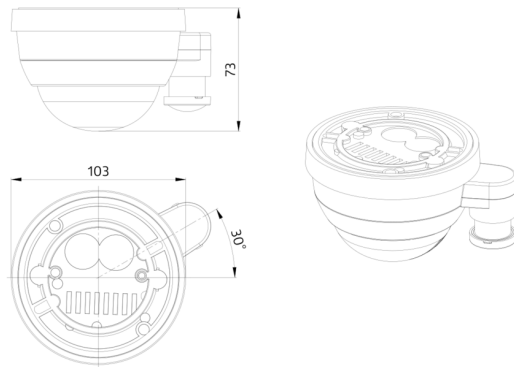

Spanning:	via de DALI Bus, max. 22.5 V DC
Afmetingen:	Ø 101 x 76 mm
Parameterisatie:	B.E.G. PC Tools, B.E.G. DALI-SYS router
Stroomverbruik:	7 mA
Detectiebereik:	horizontaal 360° ovaal (Plafondmontage)
Reikwijdte:	30 m x 19 m
Detectiezone voor dwars langs de melder lopen:	440 m ² / 14 m Montagehoogte
Montagehoogte min./max./aanbevolen:	5 m / 16 m / 14 m
Beschermingsgraad/-klasse:	IP54 / Klasse II
Slagvastheid:	IK04
Omgevingstemperatuur:	-25 °C tot +50 °C
Behuizing:	polycarbonaat, UV-bestendig
Kleur:	wit mat, overeenkomstig RAL9010
Nalooptijd:	1 s - 120 min
Oriëntatieverlichting:	5 - 100 % / 1 min - 120 min / ∞
Valeur de consigne de luminosité:	10 - 2500 Lux

Toepassingsvoorbeelden:

hoogbouwmagazijn

Accessoires

IR-PD-DALI-Mini

Art.nr.: 92112

Afmetingen: 57 x 35 x 7 mm

Kleur: -

Accu: Lithium 3.0 V
0 mAh