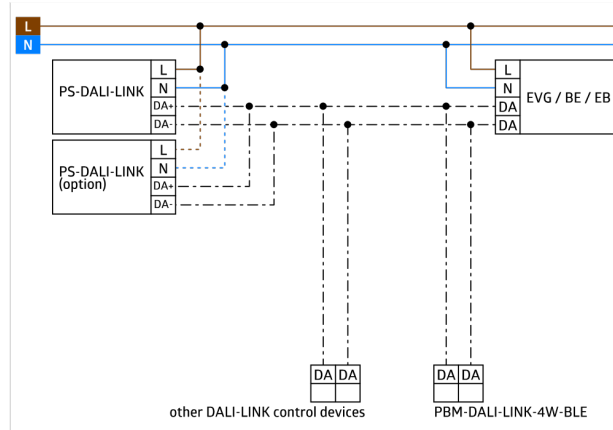

Fabrieksinstellingen voor eenvoudige in-bedrijfsname

Naadloze integratie in het B.E.G. LUXOMAT® net DALI-LINK verlichtingssturingssysteem, als modulair multi-masterconcept

De volledige functionaliteit kan alleen worden geactiveerd met andere producten van B.E.G. LUXOMAT® net DALI-LINK

Bij toepassing in hoogbouwmagazijnen moet erop worden gelet dat de melders aan de kop van de gangpaden worden geïnstalleerd met gebruik van 180° afdeklamellen, zodat deze alleen bewegingen in de gewenste gang detecteren

Voor meer informatie

<https://www.beg-luxomat.com/nl/grote-montagehoogtes/>

Dit artikel is een onderdeel van een lichtregelsysteem van B.E.G., dat het gebruik van DALI voorschakelapparatuur (armaturen, relais) van andere fabrikanten ondersteunt

Het gebruik van DALI applicatiecontrollers van andere fabrikanten wordt niet ondersteund

Het gebruik van DALI-ingangen (sensoren, drukknoppen) van andere fabrikanten wordt niet ondersteund

Extra systeemonderdelen (hardware) van B.E.G. zijn vereist