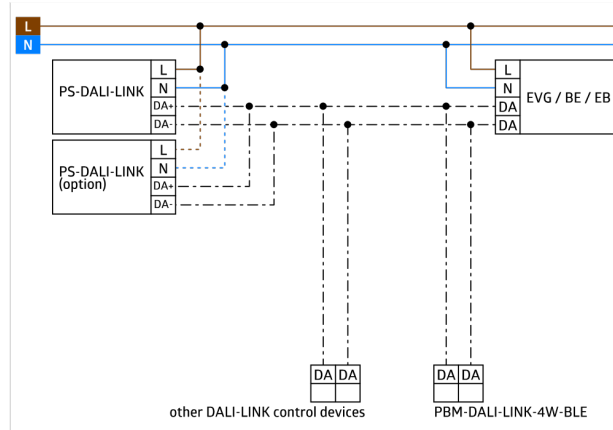

Fabrieksinstellingen voor eenvoudige in-bedrijfsname

Naadloze integratie in het B.E.G. LUXOMAT® net DALI-LINK verlichtingssturingssysteem, als modulair multi-masterconcept

De volledige functionaliteit kan alleen worden geactiveerd met andere producten van B.E.G. LUXOMAT® net DALI-LINK

Bij toepassing in hoogbouwmagazijnen moet erop worden gelet dat de melders aan de kop van de gangpaden worden geïnstalleerd met gebruik van 180° afdeklamellen, zodat deze alleen bewegingen in de gewenste gang detecteren

Dit artikel is een onderdeel van een lichtregelsysteem van B.E.G., dat het gebruik van DALI voorschakelapparatuur (armaturen, relais) van andere fabrikanten ondersteunt

Het gebruik van DALI applicatiecontrollers van andere fabrikanten wordt niet ondersteund

Het gebruik van DALI-ingangen (sensoren, drukknoppen) van andere fabrikanten wordt niet ondersteund

Extra systeemonderdelen (hardware) van B.E.G. zijn vereist

Extra gratis software van B.E.G. is vereist