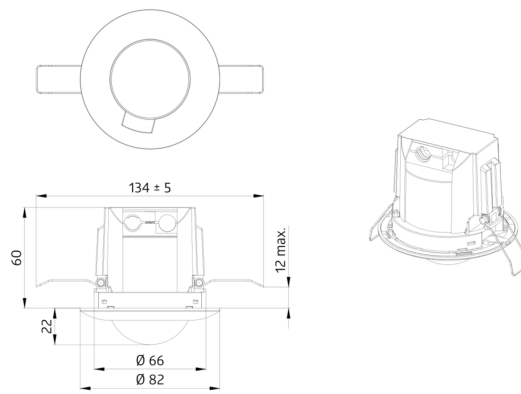

Bestelgegevens

Omschrijving	Kleur	Art.nr.
PD3N-2C-IB	wit	92198
Beschermingskorf BSK (Ø 200 x 90 mm)	wit	92199

Technische gegevens

Spanning:	110 - 240 V AC 50 / 60 Hz
Afmetingen:	Ø 200 x 90 mm (92199)
Typisch verbruik:	ca. 0.5 W
Detectiebereik:	horizontaal 360° (Plafondmontage)
Reikwijdte:	max. Ø 10 m dwars max. Ø 6 m frontaal max. Ø 4 m zittend
Detectiezone voor dwars langs de melder lopen:	78 m ² / 2.5 m Montagehoogte
Montagehoogte min./max./aanbevolen:	2 m / 5 m / 2.5 m
Beschermingsgraad/-klasse:	IP23 / Klasse II
Slagvastheid:	IK09 (92199)
Omgevingstemperatuur:	-25 °C tot +50 °C
Behuizing:	polycarbonaat, UV-bestendig + gecoate stalen korf (92199)
Kleur:	wit mat, overeenkomstig RAL9010

Kanaal 2 (Toestelsturing potentiaalvrij)

Schakelvermogen:	3 A (230 V), $\cos \varphi = 1$
Type de contact:	1x maakcontact/NO (potentiaalvrij)
Nalooptijd:	5 min - 120 min

Productinformatie

Set : PD3N-2C-IB + Beschermingskorf BSK (Ø 200 x 90 mm) wit

Stel in

Om de bundel volgens de technische specificatie te ontvangen, bestelt u de genoemde items.

PD3N-2C-IB
Art.nr.: 92198

Spanning: 110 – 240 V AC 50 / 60 Hz
Afmetingen: Ø 83 x 81 mm
Typisch verbruik: ca. 0.5 W

Beschermingskorf BSK (Ø 200 x 90 mm)
Art.nr.: 92199

Afmetingen: Ø 200 x 90 mm
Slagvastheid: IK09
Behuizing: gecoate stalen korf