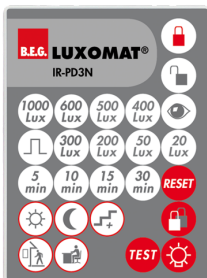

Technische gegevens

| | |
|--|--|
| Spanning: | 110 – 240 V AC 50 / 60 Hz |
| Afmetingen: | Ø 106 x 53 mm |
| Typisch verbruik: | ca. 0.5 W |
| Detectiebereik: | horizontaal 360° (Plafondmontage) |
| Reikwijdte: | max. Ø 10 m dwars max. Ø 6 m frontaal max. Ø 4 m zittend |
| Detectiezone voor dwars langs de melder lopen: | 78 m ² / 2.5 m Montagehoogte |
| Montagehoogte min./max./aanbevolen: | 2 m / 5 m / 2.5 m |
| Beschermingsgraad/-klasse: | IP44 / Klasse II |
| Slagvastheid: | IK04 |
| Omgevingstemperatuur: | -25 °C tot +50 °C |
| Behuizing: | polycarbonaat, UV-bestendig |
| Kleur: | wit mat, overeenkomstig RAL9010 |

Productinformatie

Met een afstandsbediening programmeerbare plafondbewegingsmelder met een geïntegreerde akoestische sensor

Eén kanaal voor het schakelen van verlichting

Schakelen op de nul doorgang

Speciaal optisch systeem voor herkenning van zelfs de kleinste bewegingen

Extra functies met optionele afstandsbediening instelbaar

Toepassingsvoorbeelden:

toiletten, technische ruimtes

Accessoires

RC-filter
Art.nr.: 10880

Spanning: 230 V AC $\pm 10\%$
Afmetingen: 38 x 12 x 26 mm
Beschermingsgraad/-klasse: IP20 / Klasse II

Mini RC-filter
Art.nr.: 10882

Spanning: 230 V AC $\pm 10\%$
Afmetingen: 50 x 23 x 8 mm
Beschermingsgraad/-klasse: IP20 / Klasse II

BLE-IR-Adapter
Art.nr.: 93067

Afmetingen: 40 x 55 x 103 mm
Kleur: zwart
Frequentie: 2.4 GHz ISM band,
GFSK 0.2 dBm + 5.3 dBi = 5.5 dBm