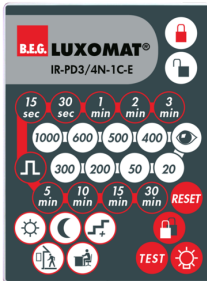

Technische gegevens

Spanning:	110 – 240 V AC 50 / 60 Hz
Afmetingen:	Ø 106 x 53 mm
Typisch verbruik:	ca. 0.5 W
Detectiebereik:	horizontaal 360° (Plafondmontage)
Reikwijdte:	max. Ø 10 m dwars max. Ø 6 m frontaal max. Ø 4 m zittend
Detectiezone voor dwars langs de melder lopen:	78 m ² / 2.5 m Montagehoogte
Montagehoogte min./max./aanbevolen:	2 m / 5 m / 2.5 m
Beschermingsgraad/-klasse:	IP44 / Klasse II
Slagvastheid:	IK04
Omgevingstemperatuur:	-25 °C tot +50 °C
Behuizing:	polycarbonaat, UV-bestendig
Kleur:	wit mat, overeenkomstig RAL9010
Kanaal 1 (lichtsturing)	
	2300 W, $\cos \varphi = 1$ 1150 VA, $\cos \varphi = 0.5$ 800 W LED
Schakelvermogen:	max. inschakelstroom I_p (20 ms) = 165 A max. inschakelstroom I_p (200 µs) = 800 A
Contacttype:	1x µ-contact, maakcontact/NO met wolfram-voorloopcontact
Nalooptijd:	15 s – 30 min, impuls
Inschakeldrempel:	10 – 2000 Lux

Toepassingsvoorbeelden:

gangen, trappenhuis, toiletten, technische ruimtes

Accessoires

RC-filter

Art.nr.: 10880

Spanning: 230 V AC $\pm 10\%$
 Afmetingen: 38 x 12 x 26 mm
 Beschermingsgraad/-klasse: IP20 / Klasse II

Mini RC-filter

Art.nr.: 10882

Spanning: 230 V AC $\pm 10\%$
 Afmetingen: 50 x 23 x 8 mm
 Beschermingsgraad/-klasse: IP20 / Klasse II

BLE-IR-Adapter

Art.nr.: 93067

Afmetingen: 40 x 55 x 103 mm
 Kleur: zwart
 Frequentie: 2.4 GHz ISM band, GFSK
 0.2 dBm + 5.3 dBi = 5.5 dBm

IR-PD3/4N-1C-E

Art.nr.: 93110

Afmetingen: 80 x 60 x 8 mm
 Kleur: -
 Accu: Lithium 3.0 V
0 mAh

IR-PD3N

Art.nr.: 92105

Afmetingen: 80 x 60 x 8 mm
 Kleur: -
 Accu: Lithium 3.0 V
0 mAh

IR-PD-Mini

Art.nr.: 92159