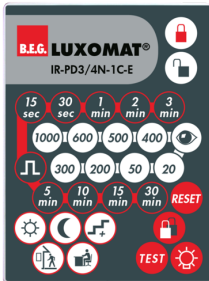

IR-PD3/4N-1C-E

Art.nr.: 93110

Afmetingen: 80 x 60 x 8 mm
Kleur: -
Accu: Lithium 3.0 V >0 mAh