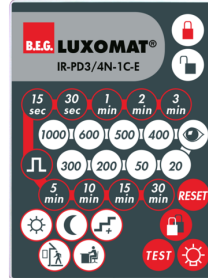

Technische gegevens

Spanning:	110 – 240 V AC 50 / 60 Hz
Afmetingen:	Ø 83 x 81 mm
Typisch verbruik:	ca. 0.4 W
Detectiebereik:	horizontaal 360° (Plafondmontage)
Reikwijdte:	max. Ø 10 m dwars max. Ø 6 m frontaal max. Ø 4 m zittend
Detectiezone voor dwars langs de melder lopen:	78 m ² / 2.5 m Montagehoogte
Montagehoogte min./max./aanbevolen:	2 m / 5 m / 2.5 m
Beschermingsgraad/-klasse:	IP23 / Klasse II
Slagvastheid:	IK04
Omgevingstemperatuur:	-25 °C tot +50 °C
Behuizing:	polycarbonaat, UV-bestendig
Kleur:	wit mat, overeenkomstig RAL9010

RC-filter

Art.nr.: 10880

Spanning: 230 V AC $\pm 10\%$
 Afmetingen: 38 x 12 x 26 mm
 Beschermingsgraad/-klasse: IP20 / Klasse II

Mini RC-filter

Art.nr.: 10882

Spanning: 230 V AC $\pm 10\%$
 Afmetingen: 50 x 23 x 8 mm
 Beschermingsgraad/-klasse: IP20 / Klasse II

BLE-IR-Adapter

Art.nr.: 93067

Afmetingen: 40 x 55 x 103 mm
 Kleur: zwart
 Frequentie: 2.4 GHz ISM band, GFSK
 0.2 dBm + 5.3 dBi = 5.5 dBm

IR-PD3N

Art.nr.: 92105

Afmetingen: 80 x 60 x 8 mm
 Kleur: -
 Accu: Lithium 3.0 V >0 mA