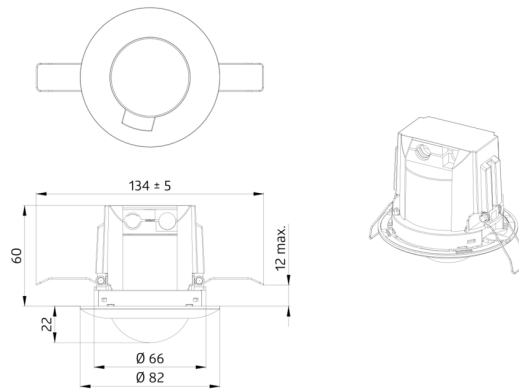

## Technische gegevens

Spanning:	110 – 240 V AC 50 / 60 Hz
Afmetingen:	Ø 83 x 81 mm
Typisch verbruik:	ca. 0.5 W
Detectiebereik:	horizontaal 360° (Plafondmontage)
Reikwijdte:	max. Ø 10 m dwars max. Ø 6 m frontaal max. Ø 4 m zittend
Detectiezone voor dwars langs de melder lopen:	78 m <sup>2</sup> / 2.5 m Montagehoogte
Montagehoogte min./max./aanbevolen:	2 m / 5 m / 2.5 m
Beschermingsgraad/-klasse:	IP23 / Klasse II
Slagvastheid:	IK04
Omgevingstemperatuur:	-25 °C tot +50 °C
Behuizing:	polycarbonaat, UV-bestendig
Kleur:	wit mat, overeenkomstig RAL9010

## Stel in

Om de bundel volgens de technische specificatie te ontvangen, bestelt u de genoemde items.

**PD3N-1C-IB Micro**  
Art.nr.: 92184

Spanning: 110 – 240 V AC 50 / 60 Hz  
Afmetingen: Ø 83 x 81 mm  
Typisch verbruik: ca. 0.5 W

**Vierkant designraam PD3N-IB**  
Art.nr.: 92991

Afmetingen: 83 x 83 x 8 mm  
Behuizing: polycarbonaat, UV-bestendig  
Kleur: wit mat, overeenkomstig RAL9010