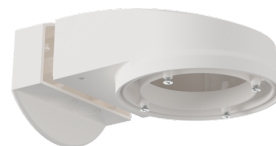

Muurhouder PD2N/4N Typ A

Art.nr.: 93700

Afmetingen: 133 x 106 x 66 mm
Beschermingsgraad/-klasse: IP54 / Klasse II
Behuizing: polycarbonaat, UV-bestendig