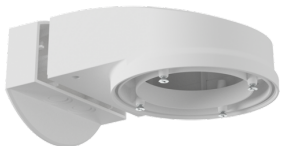

Beschermingskorf BSK (Ø 200 x 90 mm)
Art.nr.: 92199

Afmetingen: Ø 200 x 90 mm
Slagvastheid: IK09
Behuizing: gecoate stalen korf

**Muurhouder PD2N/4N Typ A**

Art.nr.: 93702

Afmetingen: 133 x 106 x 66 mm
 Beschermingsgraad/-klasse: IP54 / Klasse II
 Behuizing: polycarbonaat, UV-bestendig