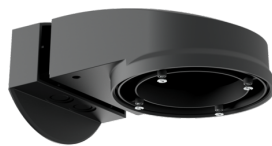

Muurhouder PD2N/4N Typ A

Art.nr.: 93701

Afmetingen: 133 x 106 x 66 mm
Beschermingsgraad/-klasse: IP54 / Klasse II
Behuizing: polycarbonaat, UV-bestendig