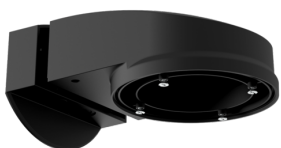

Muurhouder PD2N/4N Typ A

Art.nr.: 93703

Afmetingen: 133 x 106 x 66 mm
Beschermingsgraad/-klasse: IP54 / Klasse II
Behuizing: polycarbonaat, UV-bestendig