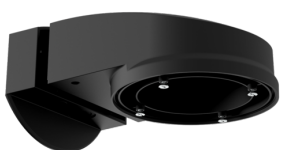

Muurhouder PD2N/4N Typ A

Art.nr.: 93703

Afmetingen: 133 x 106 x 66 mm
Beschermingsgraad/-klasse: IP54 / Klasse II
Behuizing: polycarbonaat, UV-bestendig