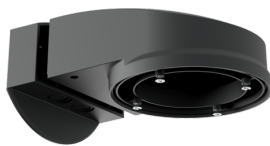

Muurhouder PD2N/4N Typ A

Art.nr.: 93701

Afmetingen: 133 x 106 x 66 mm
Beschermingsgraad/-klasse: IP54 / Klasse II
Behuizing: polycarbonaat, UV-bestendig