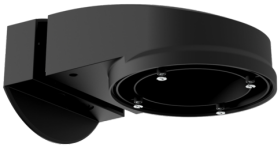

Muurhouder PD2N/4N Typ A

Art.nr.: 93701

Afmetingen: 133 x 106 x 66 mm
Bescheringsgraad/-klasse: IP54 /
Klasse II
Behuizing: polycarbonaat, UV-bestendig

Muurhouder PD2N/4N Typ A

Art.nr.: 93700

Afmetingen: 133 x 106 x 66 mm
Bescheringsgraad/-klasse: IP54 /
Klasse II
Behuizing: polycarbonaat, UV-
bestendig