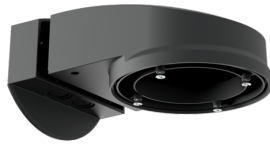

Beschermingskorf BSK (Ø 200 x 90 mm)
Art.nr.: 92199

Afmetingen: Ø 200 x 90 mm
Slagvastheid: IK09
Behuizing: gecoate stalen korf

Muurhouder PD2N/4N Typ A

Art.nr.: 93702

Afmetingen: 133 x 106 x 66 mm
Bescheringsgraad/-klasse: IP54 /
Klasse II
Behuizing: polycarbonaat, UV-bestendig