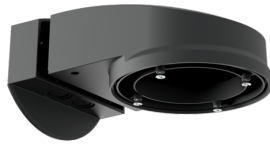

**Beschermingskorf BSK (Ø 200 x 90 mm)**

Art.nr.: 92199

Afmetingen: Ø 200 x 90 mm
 Slagvastheid: IK09
 Behuizing: gecoate stalen korf

Muurhouder PD2N/4N Typ A

Art.nr.: 93702

Afmetingen: 133 x 106 x 66 mm
Bescheringsgraad/-klasse: IP54 / Klasse II
Behuizing: polycarbonaat, UV-bestendig