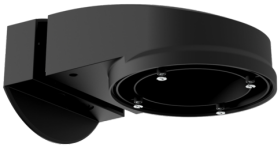

Muurhouder PD2N/4N Typ A

Art.nr.: 93701

Afmetingen: 133 x 106 x 66 mm
Bescheringsgraad/-klasse: IP54 / Klasse II
Behuizing: polycarbonaat, UV-bestendig

Muurhouder PD2N/4N Typ A

Art.nr.: 93700

Afmetingen: 133 x 106 x 66 mm
Bescheringsgraad/-klasse: IP54 / Klasse II
Behuizing: polycarbonaat, UV-bestendig