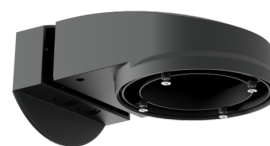

Beschermingskorf BSK (Ø 200 x 90 mm)

Art.nr.: 92199

Afmetingen: Ø 200 x 90 mm
Slagvastheid: IK09
Behuizing: gecoate stalen korf

Muurhouder PD2N/4N Typ A

Art.nr.: 93702

Afmetingen: 133 x 106 x 66 mm
Beschermingsgraad/-klasse: IP54 /
Klasse II
Behuizing: polycarbonaat, UV-
bestendig