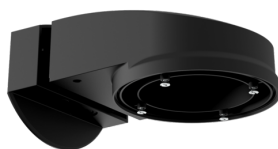

Muurhouder PD2N/4N Typ A

Art.nr.: 93703

Afmetingen: 133 x 106 x 66 mm
Beschermingsgraad/-klasse: IP54 /
Klasse II
Behuizing: polycarbonaat, UV-
bestendig