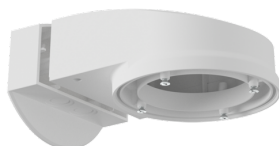

Technische gegevens

Spanning:	via de KNX bus
Afmetingen:	Ø 83 x 55 mm
Stroomverbruik:	12 mA
Detectiebereik:	horizontaal 360° (Plafondmontage) max. Ø 10 m dwars
Reikwijdte:	max. Ø 6 m frontaal max. Ø 4 m zittend
Detectiezone voor dwars langs de melder lopen:	78 m ² / 2.5 m Montagehoogte
Montagehoogte min./max./aanbevolen:	2 m / 5 m / 2.5 m
Beschermingsgraad/-klasse:	IP20 / Klasse III
Slagvastheid:	IK05
Omgevingstemperatuur:	-25 °C tot +55 °C
Behuizing:	polycarbonaat, UV-bestendig
Kleur:	wit mat, overeenkomstig RAL9010
Aantal lichtsensoren:	2
Aantal PIR sensoren:	1
KNX TP 256:	Ja
KNX Secure:	Ja
Valeur de consigne de luminosité:	5 - 2000 Lux

Afdekring PD2N IB

Art.nr.: 93772

Afmetingen: Ø 82 x 13 mm
Slagvastheid: IK05
Behuizing: polycarbonaat, UV-
bestendig

Afdekring PD2N IB

Art.nr.: 93771

Afmetingen: Ø 82 x 13 mm
Slagvastheid: IK05
Behuizing: polycarbonaat, UV-
bestendig

Beschermingskorf BSK (Ø 200 x 90 mm)

Art.nr.: 92199

Afmetingen: Ø 200 x 90 mm
Slagvastheid: IK09
Behuizing: gecoate stalen korf

Muurhouder PD2N/4N Typ A

Art.nr.: 93702

Afmetingen: 133 x 106 x 66 mm
Beschermingsgraad/-klasse: IP54 /
Klasse II
Behuizing: polycarbonaat, UV-
bestendig