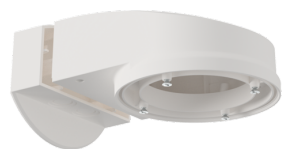

Muurhouder PD2N/4N Typ A

Art.nr.: 93700

Afmetingen: 133 x 106 x 66 mm
Beschermingsgraad/-klasse: IP54 /
Klasse II
Behuizing: polycarbonaat, UV-
bestendig