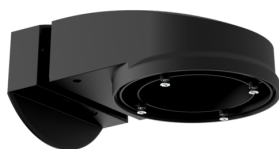

B.E.G.**LUXOMAT® net**

PD2N-KNXs-BA-IB

93533 EAN: 4007529935338

KNX aanwezigheidsmelder met een geïntegreerde KNX-BUS-koppeling

KNX Secure ready

Individuele aanpassing van de gevoeligheid van de PIR sensors

Beschermingskorf BSK (Ø 200 x 90 mm)

Art.nr.: 92199

Afmetingen: Ø 200 x 90 mm
Slagvastheid: IK09
Behuizing: gecoate stalen korf

Muurhouder PD2N/4N Typ A

Art.nr.: 93702

Afmetingen: 133 x 106 x 66 mm
Beschermingsgraad/-klasse: IP54 /
Klasse II
Behuizing: polycarbonaat, UV-
bestendig

Muurhouder PD2N/4N Typ A

Art.nr.: 93701

Afmetingen: 133 x 106 x 66 mm
Beschermingsgraad/-klasse: IP54 /
Klasse II
Behuizing: polycarbonaat, UV-
bestendig

Muurhouder PD2N/4N Typ A

Art.nr.: 93700

Afmetingen: 133 x 106 x 66 mm
Beschermingsgraad/-klasse: IP54 /
Klasse II
Behuizing: polycarbonaat, UV-
bestendig