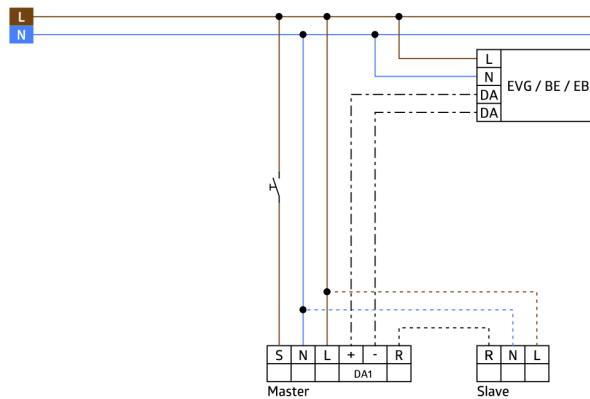

## Productinformatie

Aanwezigheidsmelder voor een daglichtafhankelijke lichtregeling

DALI / DSI-interface om digitale, dimbare EVSA's als groep aan te sturen

Handmatig schakelen **en dimmen** is mogelijk via een externe drukknop

Wisselen tussen DSI en DALI modus via de afstandsbediening of een dipswitch

Mastertoesteluitvoering

Het detectiegebied kan worden uitgebreid door gebruik te maken van slave-apparaten

Extra functies met optionele afstandsbediening instelbaar

Oriëntatieverlichting functie

Halfautomatisch-, volautomatisch- of schemerschakelaar modus

Fabrieksinstelling 10 min en 500 lux