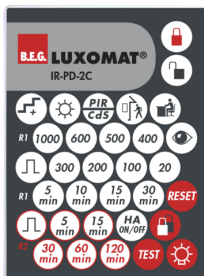

IR-PD-2C

Art.nr.: 92475

Afmetingen: 80 x 60 x 8 mm
Kleur: -
Accu: Lithium 3.0 V
0 mAh

IR-PD-Mini

Art.nr.: 92159

Afmetingen: 57 x 35 x 7 mm
Kleur: -
Accu: Lithium 3.0 V
0 mAh