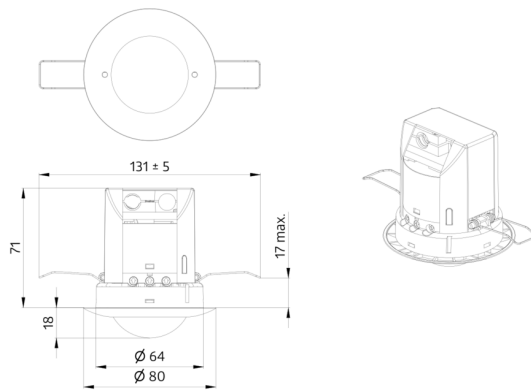

Technische gegevens

Spanning:	110 – 240 V AC 50 / 60 Hz
Afmetingen:	Ø 80 x 85 mm
Typisch verbruik:	ca. 0.5 W
Detectiebereik:	horizontaal 360° (Plafondmontage)
Reikwijdte:	max. Ø 10 m dwars max. Ø 6 m frontaal max. Ø 4 m zittend
Detectiezone voor dwars langs de melder lopen:	78 m ² / 2.5 m Montagehoogte
Montagehoogte min./max./aanbevolen:	2 m / 5 m / 2.5 m
Beschermingsgraad/-klasse:	IP20 / Klasse II
Slagvastheid:	IK05
Omgevingstemperatuur:	-25 °C tot +50 °C
Behuizing:	polycarbonaat, UV-bestendig
Kleur:	wit mat, overeenkomstig RAL9010

Accessoires

RC-filter

Art.nr.: 10880

Spanning: 230 V AC $\pm 10\%$
 Afmetingen: 38 x 12 x 26 mm
 Beschermingsgraad/-klasse: IP20 / Klasse II

Mini RC-filter

Art.nr.: 10882

Spanning: 230 V AC $\pm 10\%$
 Afmetingen: 50 x 23 x 8 mm
 Beschermingsgraad/-klasse: IP20 / Klasse II

IR-PD-Mini

Art.nr.: 92159

Afmetingen: 57 x 35 x 7 mm
 Kleur: -
 Accu: Lithium 3.0 V
0 mAh

Beschermingskorf BSK (Ø 200 x 90 mm)

Art.nr.: 92199

Afmetingen: Ø 200 x 90 mm
 Slagvastheid: IK09
 Behuizing: gecoatete stalen korf