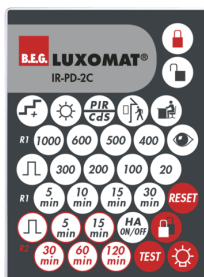

Technische gegevens

Spanning:	12 - 48 V AC / DC
Afmetingen:	Ø 98 x 47 mm
Typisch verbruik:	< 1 W
Detectiebereik:	horizontaal 360° (Plafondmontage) max. Ø 10 m dwars
Reikwijdte:	max. Ø 6 m frontaal max. Ø 4 m zittend
Detectiezone voor dwars langs de melder lopen:	78 m ² / 2.5 m Montagehoogte
Montagehoogte min./max./aanbevolen:	2 m / 5 m / 2.5 m
Beschermingsgraad/-klasse:	IP20 / Klasse II
Slagvastheid:	IK05
Omgevingstemperatuur:	-25 °C tot +50 °C
Behuizing:	polycarbonaat, UV-bestendig
Kleur:	wit mat, overeenkomstig RAL9010

Productinformatie

Aanwezigheidsmelder met een werkspanning van 12-48 V AC / DC

Twee potentiaalvrije kanalen

Kan als mastertoestel en ook als slave-melder worden gebruikt

Handmatig schakelen met een drukknop is mogelijk

Accessoires

BLE-IR-Adapter

Art.nr.: 93067

Afmetingen: 40 x 55 x 103 mm

Kleur: zwart

Frequentie: 2.4 GHz ISM band, GFSK
0.2 dBm + 5.3 dBi = 5.5 dBm

IR-PD-2C

Art.nr.: 92475

Afmetingen: 80 x 60 x 8 mm

Kleur: -

Accu: Lithium 3.0 V > 0 mAh

IR-PD-Mini

Art.nr.: 92159

Afmetingen: 57 x 35 x 7 mm

Kleur: -

Accu: Lithium 3.0 V > 0 mAh