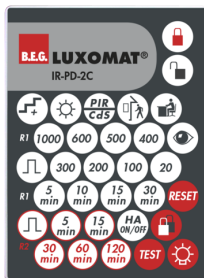

Technische gegevens

Spanning:	12 - 48 V AC / DC
Afmetingen:	Ø 98 x 47 mm
Typisch verbruik:	< 1 W
Detectiebereik:	horizontaal 360° (Plafondmontage) max. Ø 10 m dwars max. Ø 6 m frontaal max. Ø 4 m zittend
Reikwijdte:	
Detectiezone voor dwars langs de melder lopen:	78 m ² / 2.5 m Montagehoogte
Montagehoogte min./max./aanbevolen:	2 m / 5 m / 2.5 m
Beschermingsgraad/-klasse:	IP20 / Klasse II
Slagvastheid:	IK05
Omgevingstemperatuur:	-25 °C tot +50 °C
Behuizing:	polycarbonaat, UV-bestendig
Kleur:	wit mat, overeenkomstig RAL9010

Extra functies met optionele afstandsbediening instelbaar

Fabrieksinstelling 10 min en 500 lux (15 min HVAC)

Toepassingsvoorbeelden:

gangen, toiletten, technische ruimtes, kleine kantoren, kantoortuinen, vergaderzalen

Accessoires

BLE-IR-Adapter

Art.nr.: 93067

Afmetingen: 40 x 55 x 103 mm

Kleur: zwart

Frequentie: 2.4 GHz ISM band, GFSK
0.2 dBm + 5.3 dBi = 5.5 dBm

IR-PD-2C

Art.nr.: 92475

Afmetingen: 80 x 60 x 8 mm

Kleur: -

Accu: Lithium 3.0 V > 0 mAh

IR-PD-Mini

Art.nr.: 92159

Afmetingen: 57 x 35 x 7 mm

Kleur: -

Accu: Lithium 3.0 V > 0 mAh