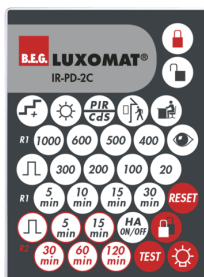

Technische gegevens

Spanning:	12 - 48 V AC / DC
Afmetingen:	Ø 98 x 47 mm
Typisch verbruik:	< 1 W
Detectiebereik:	horizontaal 360° (Plafondmontage) max. Ø 10 m dwars max. Ø 6 m frontaal max. Ø 4 m zittend
Reikwijdte:	
Detectiezone voor dwars langs de melder lopen:	78 m ² / 2.5 m Montagehoogte
Montagehoogte min./max./aanbevolen:	2 m / 5 m / 2.5 m
Beschermingsgraad/-klasse:	IP20 / Klasse II
Slagvastheid:	IK05
Omgevingstemperatuur:	-25 °C tot +50 °C
Behuizing:	polycarbonaat, UV-bestendig
Kleur:	wit mat, overeenkomstig RAL9010

Productinformatie

Aanwezigheidsmelder met een werkspanning van 12-48 V AC / DC

Twee potentiaalvrije kanalen

Kan als mastertoestel en ook als slave-melder worden gebruikt

Handmatig schakelen met een drukknop is mogelijk

Accessoires

BLE-IR-Adapter

Art.nr.: 93067

Afmetingen: 40 x 55 x 103 mm

Kleur: zwart

Frequentie: 2.4 GHz ISM band, GFSK
0.2 dBm + 5.3 dBi = 5.5 dBm

IR-PD-2C

Art.nr.: 92475

Afmetingen: 80 x 60 x 8 mm

Kleur: -

Accu: Lithium 3.0 V > 0 mAh

IR-PD-Mini

Art.nr.: 92159

Afmetingen: 57 x 35 x 7 mm

Kleur: -

Accu: Lithium 3.0 V > 0 mAh