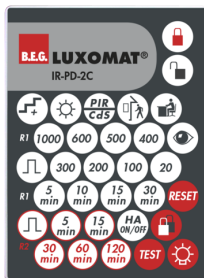

IR-PD-2C

Art.nr.: 92475

Afmetingen: 80 x 60 x 8 mm

Kleur: -

Accu: Lithium 3.0 V
0 mAh

IR-PD-Mini

Art.nr.: 92159

Afmetingen: 57 x 35 x 7 mm

Kleur: -

Accu: Lithium 3.0 V
0 mAh