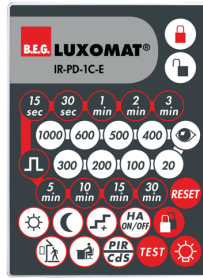

IR-PD-1C-E
Art.nr.: 92077

Afmetingen: 80 x 60 x 8 mm
Kleur: -
Accu: Lithium 3.0 V
0 mAh

IR-PD-Mini
Art.nr.: 92159

Afmetingen: 57 x 35 x 7 mm
Kleur: -
Accu: Lithium 3.0 V
0 mAh