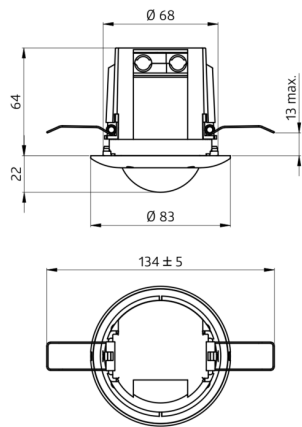

Accessoires

Omschrijving	Kleur	Art.nr.
Beschermingskorf BSK (Ø 200 x 90 mm)	wit	92199
RC-filter	wit	10880
Mini RC-filter		10882
BLE-IR-Adapter	zwart	93067

Technische gegevens

Spanning:	110 - 240 V AC 50 / 60 Hz
Afmetingen:	Ø 83 x 86 mm
Typisch verbruik:	ca. 1 W
Montagehoogte min./max./aanbevolen:	2 m / 5 m / 2.5 m
Beschermingsgraad/-klasse:	IP20 / Klasse II
Slagvastheid:	IK05
Omgevingstemperatuur:	-5 °C tot +45 °C
Behuizing:	polycarbonaat, UV-bestendig
Kleur:	wit mat, overeenkomstig RAL9010
Aansluitingen en kabels:	0.5 - 2.5 mm ² voor draad met een massieve kern 0.5 - 2.5 mm ² soepele kern
Schakelvermogen:	1000 W / 6 A, cos φ = 1 800 W LED
Contacttype:	μ-contact, potentiaalvrij maakcontact/NO

Art.nr.: 92199

Afmetingen: Ø 200 x 90 mm
Slagvastheid: IK09
Behuizing: gecoatete stalen korf

RC-filter

Art.nr.: 10880

Spanning: 230 V AC ±10%
Afmetingen: 38 x 12 x 26 mm
Beschermingsgraad/-klasse: IP20 / Klasse II

Mini RC-filter

Art.nr.: 10882

Spanning: 230 V AC ±10%
Afmetingen: 50 x 23 x 8 mm
Beschermingsgraad/-klasse: IP20 / Klasse II

BLE-IR-Adapter

Art.nr.: 93067

Afmetingen: 40 x 55 x 103 mm
Kleur: zwart
Frequentie: 2.4 GHz ISM band, GFSK 0.2 dBm + 5.3 dBi = 5.5 dBm