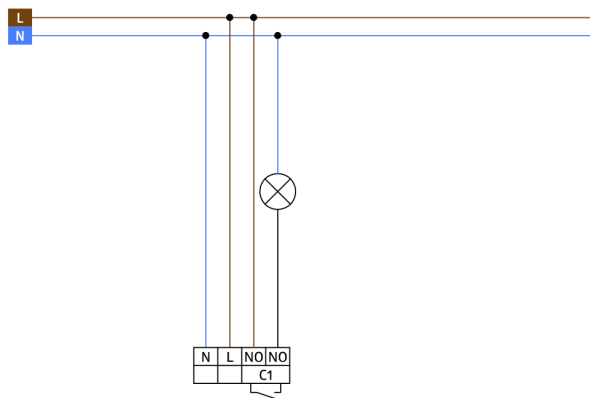

Accessoires

Omschrijving	Kleur	Art.nr.
Beschermingskorf BSK (Ø 200 x 90 mm)	wit	92199
RC-filter	wit	10880
Mini RC-filter		10882
BLE-IR-Adapter	zwart	93067

Technische gegevens

Spanning:	110 - 240 V AC 50 / 60 Hz
Afmetingen:	Ø 83 x 86 mm
Typisch verbruik:	ca. 1 W
Montagehoogte min./max./aanbevolen:	2 m / 5 m / 2.5 m
Beschermingsgraad/-klasse:	IP20 / Klasse II
Slagvastheid:	IK05
Omgevingstemperatuur:	-5 °C tot +45 °C
Behuizing:	polycarbonaat, UV-bestendig
Kleur:	wit mat, overeenkomstig RAL9010
Aansluitingen en kabels:	0.5 - 2.5 mm ² voor draad met een massieve kern 0.5 - 2.5 mm ² soepele kern
Schakelvermogen:	1000 W / 6 A, cos φ = 1 800 W LED
Contacttype:	μ-contact, potentiaalvrij maakcontact/NO

Lucht kwaliteit meting methode VOC of CO2 gelijkwaardig

Twee grenswaarden (geel/rood) voor de luchtkwaliteit

Bovendien kan aan een grenswaarde een akoestisch signaal worden toegewezen.

Extra potentiaalvrij contact voor het schakelen van HVAC

Met de meegeleverde 5-knopt afstandsbediening kan tussen de 3 verschillende grenswaardeprofielen worden gekozen.

Parameters kunnen worden ingesteld via de accessoire BLE-IR-adapter 93067

Accessoires

Beschermingskorf BSK (Ø 200 x 90 mm)

Art.nr.: 92199

Afmetingen: Ø 200 x 90 mm
Slagvastheid: IK09
Behuizing: gecoatete stalen korf

RC-filter

Art.nr.: 10880

Spanning: 230 V AC ±10%
Afmetingen: 38 x 12 x 26 mm
Beschermingsgraad/-klasse: IP20 / Klasse II