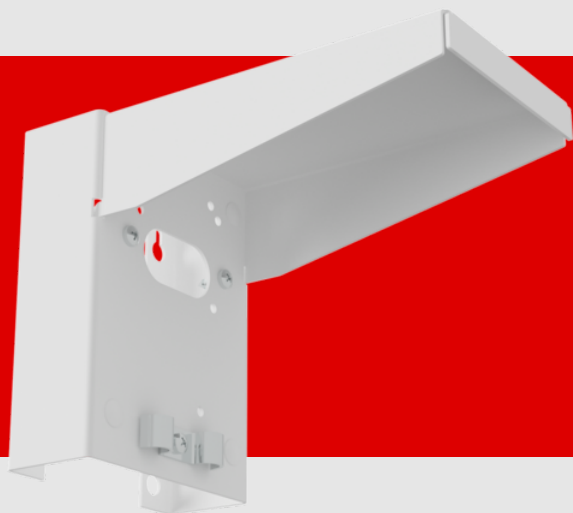

**B.E.G.**

**LUXOMAT®**

## Muurhouder met bescherming tegen weersinvloeden

93222 EAN: 4007529932221

Roest vrij stalen weer bestendige unit voor de  
B.E.G. buiten bewegingsmelder

Inclusief schroeven voor bevestiging van de  
B.E.G. buiten bewegingsmelder

#### Omschrijving

Muurhouder met bescherming tegen  
weersinvloeden

## Technische gegevens

Afmetingen: 188 x 98 x 134 mm

Kleur: wit