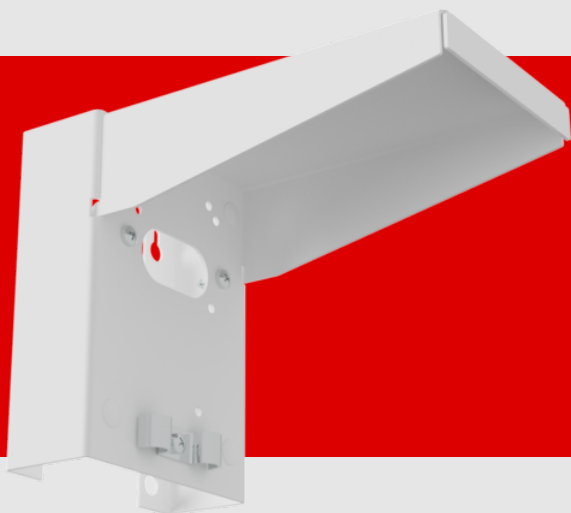

B.E.G.

LUXOMAT®

Muurhouder met bescherming tegen weersinvloeden

93222 EAN: 4007529932221

- Afmetingen: 188 x 98 x 134 mm
- Kleur: wit

Bestelgegevens

Omschrijving

Muurhouder met bescherming tegen
weersinvloeden

Kleur **Art.nr.**

wit 93222

Technische gegevens

Afmetingen: 188 x 98 x 134 mm

Kleur: wit

Productinformatie

Roest vrij stalen weer bestendige unit voor de B.E.G. buiten bewegingsmelder

Inclusief schroeven voor bevestiging van de B.E.G. buiten bewegingsmelder

Raadpleeg de beschrijving van het hoofdartikel voor toepasbaarheid / compatibiliteit van de accessoires raad

Geschikt voor montage met kabelinvoer aan de achter- en zijkant

Kabelklemmen voor trekontsluiting van de aansluitkabels