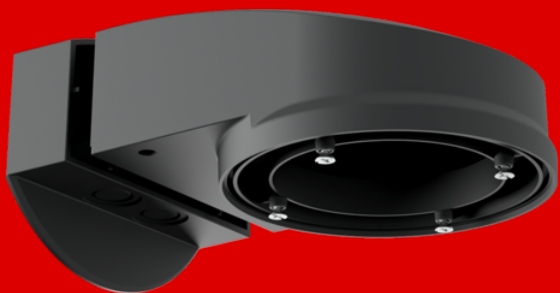

## Muurhouder PD2N/4N Typ A

93701 EAN: 4007529937011

Montage set voor wandmontage van compatible  
B.E.G. plafond aanwezigheidsmelder

Inclusief schroeven voor bevestiging van de  
B.E.G. plafond aanwezigheidsmelder

Geschikt voor wand bevestiging met kabel  
voeding aan de achterzijde

## Technische gegevens

Afmetingen:	133 x 106 x 66 mm
Beschermingsgraad/-klasse:	IP54 / Klasse II
Behuizing:	polycarbonaat, UV-bestendig
Kleur:	antraciet, overeenkomstig RAL7016

## Productinformatie

Montage set voor wandmontage van compatible B.E.G. plafond aanwezigheidsmelder

Inclusief schroeven voor bevestiging van de B.E.G. plafond aanwezigheidsmelder

Geschikt voor wand bevestiging met kabel voeding aan de achterzijde