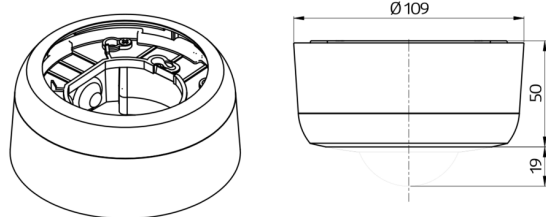

B.E.G.**LUXOMAT®**

Montage set BL2-OB

93256 EAN: 4007529932566

- Afmetingen: Ø 109 x 50 mm
- Beschermingsgraad/-klasse: IP23
- Kleur: wit

Bestelgegevens

Omschrijving	Kleur	Art.nr.
Montage set BL2-OB	wit	93256

Accessoires

Omschrijving	Kleur	Art.nr.
Slinger montageset PD2/3/4 OB	wit	93179

Technische gegevens

Afmetingen: Ø 109 x 50
mm
Beschermingsgraad/-klasse: IP23
Kleur: wit

Productinformatie

Montageset voor opbouw montage van de BL2 inbouw melder

De OB montageset is geschikt voor de volgende apparaten:
BL2-IB

Geschikt voor: 93317, 93327, 93405, ...

Accessoires

Slinger montageset PD2/3/4 OB

Art.nr.: 93179

Afmetingen: 1 : Ø 113 x 79 mm, 2 : Ø 113 x 34 mm