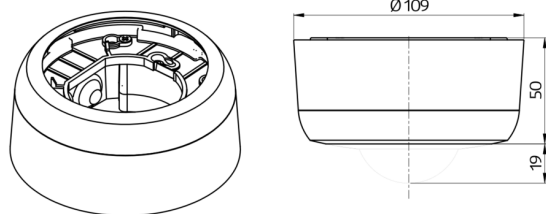

B.E.G.**LUXOMAT®**

Montage set BL2-OB

93256 EAN: 4007529932566

Montageset voor opbouw montage van de BL2
inbouw melder

De OB montageset is geschikt voor de volgende
apparaten:
BL2-IB

Bestelgegevens

Omschrijving	Kleur	Art.nr.
Montage set BL2-OB	wit	93256

Accessoires

Omschrijving	Kleur	Art.nr.
Slinger montageset PD2/3/4 OB	wit	93179

Technische gegevens

Afmetingen: Ø 109 x 50
mm
Beschermingsgraad/-klasse: IP23
Kleur: wit

Productinformatie

Montageset voor opbouw montage van de BL2 inbouw melder

De OB montageset is geschikt voor de volgende apparaten:
BL2-IB

Geschikt voor: 93317, 93327, 93405, ...

Accessoires

Slinger montageset PD2/3/4 OB

Art.nr.: 93179

Afmetingen: 1 : Ø 113 x 79 mm, 2 : Ø 113 x 34 mm