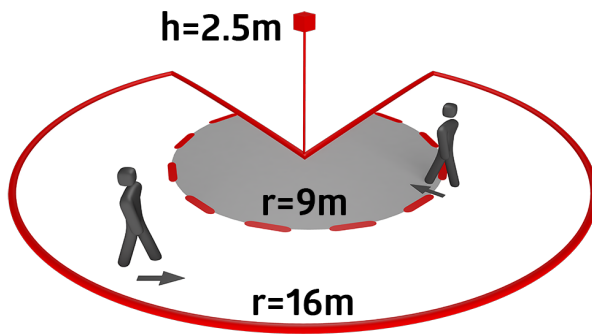

## Technische gegevens

Spanning:	110 – 240 V AC 50 / 60 Hz
Afmetingen:	Ø 65 x 60 mm
Typisch verbruik:	ca. 0.24 W
Detectiebereik:	horizontaal 280° (Plafondmontage)
Reikwijdte:	max. 16 m dwars max. 9 m frontaal
Detectiezone voor dwars langs de melder lopen:	620 m <sup>2</sup> / 2.5 m Montagehoogte
Montagehoogte min./max./aanbevolen:	2 m / 3 m / 2.5 m
Beschermingsgraad/-klasse:	IP20 / Klasse II
Slagvastheid:	IK02
Omgevingstemperatuur:	-25 °C tot +50 °C
Behuizing:	polycarbonaat, UV-bestendig
Kleur:	zilver mat, overeenkomstig RAL9006