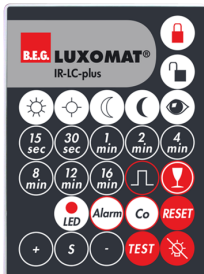

B.E.G.**LUXOMAT®**

LC-plus 280

91028 EAN: 4007529910281

Bewegingsmelders met ook een naar beneden gerichte detectie voor volledige monitoring

Beweegbare sensor kop

Schakelen op de nul doorgang

Toepassingsgebieden

Technische gegevens

Spanning:	110 – 240 V AC 50 / 60 Hz
Afmetingen:	110 x 68 x 78 mm
Typisch verbruik:	ca. 0.24 W
Detectiebereik:	horizontaal 280° (Plafondmontage)
Reikwijdte:	max. 16 m dwars max. 9 m frontaal
Detectiezone voor dwars langs de melder lopen:	620 m ² / 2.5 m Montagehoogte
Montagehoogte min./max./aanbevolen:	2 m / 3 m / 2.5 m
Beschermingsgraad/-klasse:	IP54 / Klasse II
Slagvastheid:	IK02
Omgevingstemperatuur:	-25 °C tot +50 °C
Behuizing:	polycarbonaat, UV-bestendig
Kleur:	zwart mat, overeenkomstig RAL9005

Mini RC-filter

Art.nr.: 10882

Spanning: 230 V AC $\pm 10\%$
 Afmetingen: 50 x 23 x 8 mm
 Beschermingsgraad/-klasse: IP20 / Klasse II

BLE-IR-Adapter

Art.nr.: 93067

Afmetingen: 40 x 55 x 103 mm
 Kleur: zwart
 Frequentie: 2.4 GHz ISM band, GFSK
 0.2 dBm + 5.3 dBi = 5.5 dBm

IR-LC-plus

Art.nr.: 92095

Afmetingen: 80 x 60 x 8 mm
 Kleur: -
 Accu: Lithium 3.0 V
0 mAh

IR-LC-Mini

Art.nr.: 92093

Afmetingen: 57 x 35 x 7 mm
 Kleur: -
 Accu: Lithium 3.0 V
0 mAh

Beschermingskorf BSK (Ø 164 x 143 mm)