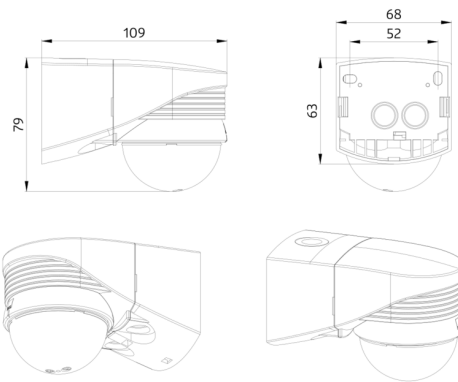

Technische gegevens

Spanning:	110 – 240 V AC 50 / 60 Hz
Afmetingen:	110 x 68 x 78 mm
Typisch verbruik:	ca. 0.24 W
Detectiebereik:	horizontaal 280° (Plafondmontage)
Reikwijdte:	max. 16 m dwars max. 9 m frontaal
Detectiezone voor dwars langs de melder lopen:	620 m ² / 2.5 m Montagehoogte
Montagehoogte min./max./aanbevolen:	2 m / 3 m / 2.5 m
Beschermingsgraad/-klasse:	IP54 / Klasse II
Slagvastheid:	IK02
Omgevingstemperatuur:	-25 °C tot +50 °C
Behuizing:	polycarbonaat, UV-bestendig
Kleur:	bruin mat, overeenkomstig RAL8014

buitenruimtes (ingangen/toegangswegen), parkeerplaatsen, parkeergarages, hoogbouwmagazijn

Accessoires

RC-filter

Art.nr.: 10880

Spanning: 230 V AC $\pm 10\%$
 Afmetingen: 38 x 12 x 26 mm
 Beschermingsgraad/-klasse: IP20 / Klasse II

Mini RC-filter

Art.nr.: 10882

Spanning: 230 V AC $\pm 10\%$
 Afmetingen: 50 x 23 x 8 mm
 Beschermingsgraad/-klasse: IP20 / Klasse II

BLE-IR-Adapter

Art.nr.: 93067

Afmetingen: 40 x 55 x 103 mm
 Kleur: zwart
 Frequentie: 2.4 GHz ISM band, GFSK
 0.2 dBm + 5.3 dBi = 5.5 dBm

IR-LC-plus

Art.nr.: 92095

Afmetingen: 80 x 60 x 8 mm
 Kleur: -
 Accu: Lithium 3.0 V
0 mAh

IR-LC-Mini

Art.nr.: 92093

Afmetingen: 57 x 35 x 7 mm
 Kleur: -
 Accu: Lithium 3.0 V
0 mAh

Beschermingskorf BSK (Ø 164 x 143 mm)