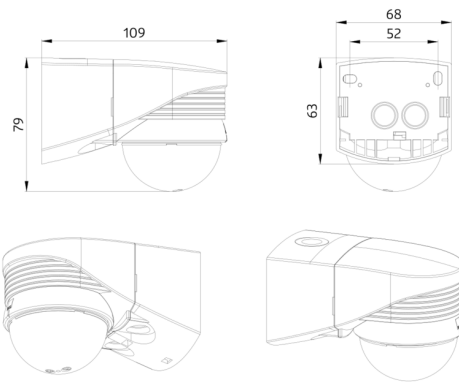

Technische gegevens

Spanning:	110 – 240 V AC 50 / 60 Hz
Afmetingen:	110 x 68 x 78 mm
Typisch verbruik:	ca. 0.24 W
Detectiebereik:	horizontaal 280° (Plafondmontage)
Reikwijdte:	max. 16 m dwars max. 9 m frontaal
Detectiezone voor dwars langs de melder lopen:	620 m ² / 2.5 m Montagehoogte
Montagehoogte min./max./aanbevolen:	2 m / 3 m / 2.5 m
Beschermingsgraad/-klasse:	IP54 / Klasse II
Slagvastheid:	IK02
Omgevingstemperatuur:	-25 °C tot +50 °C
Behuizing:	polycarbonaat, UV-bestendig
Kleur:	bruin mat, overeenkomstig RAL8014

buitenruimtes (ingangen/toegangswegen), parkeerplaatsen, parkeergarages, hoogbouwmagazijn

Accessoires

RC-filter

Art.nr.: 10880

Spanning: 230 V AC $\pm 10\%$
 Afmetingen: 38 x 12 x 26 mm
 Beschermingsgraad/-klasse: IP20 / Klasse II

Mini RC-filter

Art.nr.: 10882

Spanning: 230 V AC $\pm 10\%$
 Afmetingen: 50 x 23 x 8 mm
 Beschermingsgraad/-klasse: IP20 / Klasse II

BLE-IR-Adapter

Art.nr.: 93067

Afmetingen: 40 x 55 x 103 mm
 Kleur: zwart
 Frequentie: 2.4 GHz ISM band, GFSK
 0.2 dBm + 5.3 dBi = 5.5 dBm

IR-LC-plus

Art.nr.: 92095

Afmetingen: 80 x 60 x 8 mm
 Kleur: -
 Accu: Lithium 3.0 V
0 mAh

IR-LC-Mini

Art.nr.: 92093

Afmetingen: 57 x 35 x 7 mm
 Kleur: -
 Accu: Lithium 3.0 V
0 mAh

Beschermingskorf BSK (Ø 164 x 143 mm)