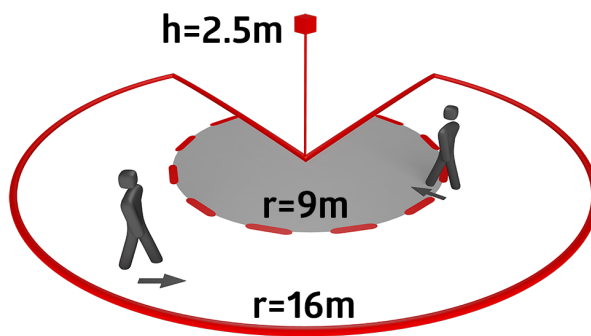

Technische gegevens

Spanning:	110 – 240 V AC 50 / 60 Hz
Afmetingen:	110 x 68 x 78 mm
Typisch verbruik:	ca. 0.24 W
Detectiebereik:	horizontaal 280° (Plafondmontage)
Reikwijdte:	max. 16 m dwars max. 9 m frontaal
Detectiezone voor dwars langs de melder lopen:	620 m ² / 2.5 m Montagehoogte
Montagehoogte min./max./aanbevolen:	2 m / 3 m / 2.5 m
Beschermingsgraad/-klasse:	IP54 / Klasse II
Slagvastheid:	IK02
Omgevingstemperatuur:	-25 °C tot +50 °C
Behuizing:	polycarbonaat, UV-bestendig
Kleur:	bruin mat, overeenkomstig RAL8014

Eenvoudige montage door de steeksokkel

Detectiebereik kan met afdeklamellen worden verkleind

Inclusief speciale sokkel voor buitenhoekmontage!

Instellingen af fabriek 3 min en 20 Lux

Toepassingsvoorbeelden:

buitenruimtes (ingangen/toegangswegen), parkeerplaatsen, parkeergarages, hoogbouwmagazijn

Accessoires

RC-filter

Art.nr.: 10880

Spanning: 230 V AC $\pm 10\%$
 Afmetingen: 38 x 12 x 26 mm
 Beschermingsgraad/-klasse: IP20 / Klasse II