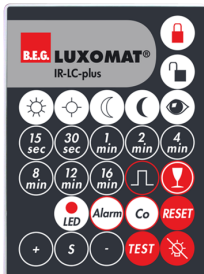

Technische gegevens

Spanning:	110 – 240 V AC 50 / 60 Hz
Afmetingen:	110 x 68 x 78 mm
Typisch verbruik:	ca. 0.24 W
Detectiebereik:	horizontaal 280° (Plafondmontage)
Reikwijdte:	max. 16 m dwars max. 9 m frontaal
Detectiezone voor dwars langs de melder lopen:	620 m ² / 2.5 m Montagehoogte
Montagehoogte min./max./aanbevolen:	2 m / 3 m / 2.5 m
Beschermingsgraad/-klasse:	IP54 / Klasse II
Slagvastheid:	IK02
Omgevingstemperatuur:	-25 °C tot +50 °C
Behuizing:	polycarbonaat, UV-bestendig
Kleur:	bruin mat, overeenkomstig RAL8014

Mini RC-filter

Art.nr.: 10882

Spanning: 230 V AC $\pm 10\%$
 Afmetingen: 50 x 23 x 8 mm
 Beschermingsgraad/-klasse: IP20 / Klasse II

BLE-IR-Adapter

Art.nr.: 93067

Afmetingen: 40 x 55 x 103 mm
 Kleur: zwart
 Frequentie: 2.4 GHz ISM band, GFSK
 0.2 dBm + 5.3 dBi = 5.5 dBm

IR-LC-plus

Art.nr.: 92095

Afmetingen: 80 x 60 x 8 mm
 Kleur: -
 Accu: Lithium 3.0 V
0 mAh

IR-LC-Mini

Art.nr.: 92093

Afmetingen: 57 x 35 x 7 mm
 Kleur: -
 Accu: Lithium 3.0 V
0 mAh

Beschermingskorf BSK (Ø 164 x 143 mm)