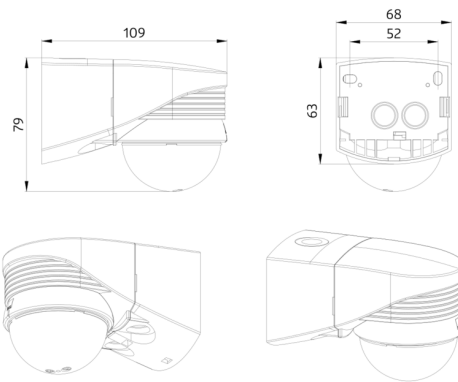

Technische gegevens

| | |
|---|---|
| Spanning: | 110 – 240 V AC 50 / 60 Hz |
| Afmetingen: | 110 x 68 x 78 mm |
| Typisch verbruik: | ca. 0.24 W |
| Detectiebereik: | horizontaal 280° (Plafondmontage) |
| Reikwijdte: | max. 16 m dwars max. 9 m frontaal |
| Detectiezone voor dwars langs de melder lopen: | 620 m ² / 2.5 m Montagehoogte |
| Montagehoogte min./max./aanbevolen: | 2 m / 3 m / 2.5 m |
| Beschermingsgraad/-klasse: | IP54 / Klasse II |
| Slagvastheid: | IK02 |
| Omgevingstemperatuur: | -25 °C tot +50 °C |
| Behuizing: | polycarbonaat, UV-bestendig |
| Kleur: | wit mat, overeenkomstig RAL9010 |

buitenruimtes (ingangen/toegangswegen), parkeerplaatsen, parkeergarages, hoogbouwmagazijn

Accessoires

RC-filter

Art.nr.: 10880

Spanning: 230 V AC $\pm 10\%$
 Afmetingen: 38 x 12 x 26 mm
 Beschermingsgraad/-klasse: IP20 / Klasse II

Mini RC-filter

Art.nr.: 10882

Spanning: 230 V AC $\pm 10\%$
 Afmetingen: 50 x 23 x 8 mm
 Beschermingsgraad/-klasse: IP20 / Klasse II

BLE-IR-Adapter

Art.nr.: 93067

Afmetingen: 40 x 55 x 103 mm
 Kleur: zwart
 Frequentie: 2.4 GHz ISM band, GFSK
 0.2 dBm + 5.3 dBi = 5.5 dBm

IR-LC-plus

Art.nr.: 92095

Afmetingen: 80 x 60 x 8 mm
 Kleur: -
 Accu: Lithium 3.0 V
0 mAh

IR-LC-Mini

Art.nr.: 92093

Afmetingen: 57 x 35 x 7 mm
 Kleur: -
 Accu: Lithium 3.0 V
0 mAh

Beschermingskorf BSK (Ø 164 x 143 mm)