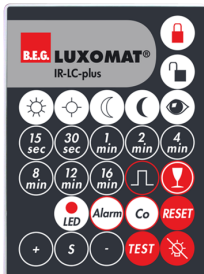

IR-LC-plus

Art.nr.: 92095

Afmetingen: 80 x 60 x 8 mm
Kleur: -
Accu: Lithium 3.0 V
0 mAh

IR-LC-Mini

Art.nr.: 92093

Afmetingen: 57 x 35 x 7 mm
Kleur: -
Accu: Lithium 3.0 V
0 mAh