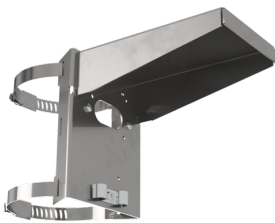

paalbevestiging met bescherming tegen weersinvloeden

Art.nr.: 93220

Afmetingen: 188 x 98 x 134 mm
Behuizing: Roestvrij staal
Kleur: Roestvrij staal