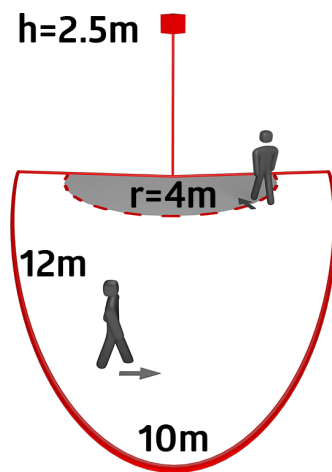

Technische gegevens

Spanning:	110 – 240 V AC 50 / 60 Hz
Afmetingen:	90 x 67 x 82 mm
Typisch verbruik:	ca. 0.4 W
Detectiebereik:	horizontaal 200° (Plafondmontage)
Reikwijdte:	max. 12 m dwars max. 4 m frontaal
Detectiezone voor dwars langs de melder lopen:	250 m ² / 2.5 m Montagehoogte
Montagehoogte min./max./aanbevolen:	2 m / 3 m / 2.5 m
Beschermingsgraad/-klasse:	IP44 / Klasse II
Omgevingstemperatuur:	-25 °C tot +50 °C
Behuizing:	polycarbonaat, UV-bestendig
Kleur:	zwart mat, overeenkomstig RAL9005

Productinformatie

Bewegingsmelder met 200° detectiebereik

Beweegbare sensor kop

Eenvoudige montage door de steeksokkel

Detectiebereik kan met afdeklamellen worden verkleind

Accessoires

RC-filter

Art.nr.: 10880